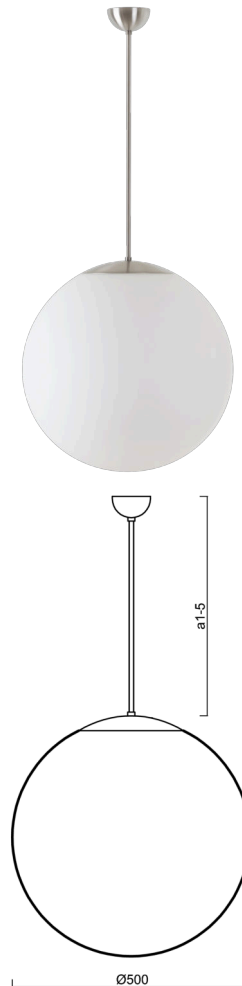

ISIS P4 PM-M

Kód produktu: ISI70571

Typ: LED-5L07E900Z11/PM4M/a2/NK1W NB 4K##

Krátký popis svítidla: Nerez broušené závěsné LED svítidlo nouzové kombinované a matované PMMA stínidlo.

Technické

Typy svítidel	Nouzové kombinované
Typ montáže	závěsné - tyč
Materiál základny	nerez ocel
Materiál stínidla	opálový polymethylmetakrylát
Barva základny	nerez broušená
Barva stínidla	bílá
Držení stínidla	ocelový držák
Umístění montáže	strop
Šířka	500 mm
Délka	500 mm
Výška	500 mm
Průměr	ø 500 mm
Délka závěsu	400 mm
Montážní otvor	none
Kabelový vstup	není
Energetická třída	D
Rázová pevnost	IK06
Provozní teplota	od 0°C do +30°C

Elektrické

Příkon	41 W
Stupeň krytí	IP40
Objemka	LED modul
Typ baterií	NiCd
Čas nouze	3 hod
Svorkovnice	není
Počet svítidel na jistič B10A	25 ks
Počet svítidel na jistič B16A	43 ks
Počet svítidel na jistič C10A	29 ks
Počet svítidel na jistič C16A	52 ks

Světelné

Světelný tok svítidla	6120 lm
Světelný tok zdroje	6960 lm
Světelný tok zdroje v nouzovém režimu	150 lm
Měrný výkon	149 lm/W
Teplota	4000 K
Životnost LED L80/B10	100000 hod
CRI	Ra80
MacAdam	3
Fotobiologická bezpečnost svítidla dle EN 62471 (Blue light hazard)	Risk group 0

Eulum data pro výpočtové programy jsou k dispozici na