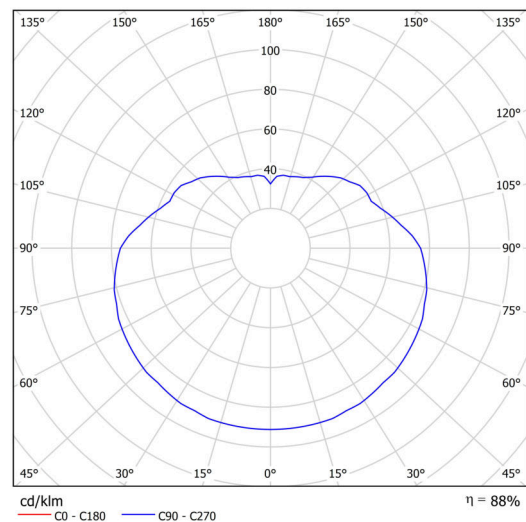

ISIS P4 PM-M

Kód produktu: ISI70570

Typ: LED-5L07E900Z11/PM4M/a1/NK1W NB 4K##

Krátký popis svítidla: Nerez broušené závěsné LED svítidlo nouzové kombinované a matované PMMA stínidlo.

Technické

Typy svítidel	Nouzové kombinované
Typ montáže	závěsné - tyč
Materiál základny	nerez ocel
Materiál stínidla	opálový polymethylmetakrylát
Barva základny	nerez broušená
Barva stínidla	bílá
Držení stínidla	ocelový držák
Umístění montáže	strop
Šířka	500 mm
Délka	500 mm
Výška	500 mm
Průměr	ø 500 mm
Délka závěsu	200 mm
Montážní otvor	none
Kabelový vstup	není
Energetická třída	D
Rázová pevnost	IK06
Provozní teplota	od 0°C do +30°C

Elektrické

Příkon	41 W
Stupeň krytí	IP40
Objemka	LED modul
Typ baterií	NiCd
Čas nouze	3 hod
Svorkovnice	není
Počet svítidel na jistič B10A	25 ks
Počet svítidel na jistič B16A	43 ks
Počet svítidel na jistič C10A	29 ks
Počet svítidel na jistič C16A	52 ks

Světelné

Světelný tok svítidla	6120 lm
Světelný tok zdroje	6960 lm
Světelný tok zdroje v nouzovém režimu	150 lm
Měrný výkon	149 lm/W
Teplota	4000 K
Životnost LED L80/B10	100000 hod
CRI	Ra80
MacAdam	3
Fotobiologická bezpečnost svítidla dle EN 62471 (Blue light hazard)	Risk group 0

Eulum data pro výpočtové programy jsou k dispozici na