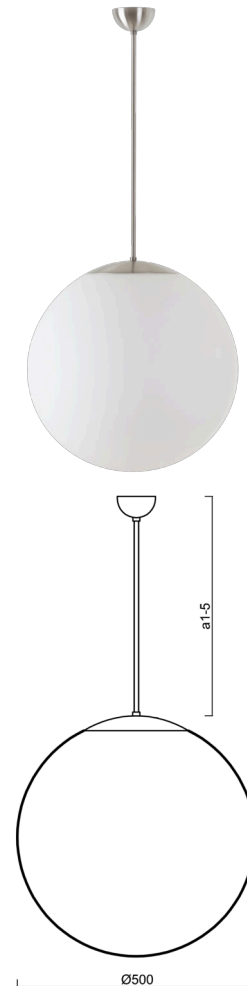

ISIS P4 PM-M

Kód produktu: ISI70570

Typ: LED-5L07E900Z11/PM4M/a1/NK1W NB 4K##

Krátký popis svítidla: Nerez broušené závěsné LED svítidlo nouzové kombinované a matované PMMA stínidlo.

Technické

Typy svítidel	Nouzové kombinované
Typ montáže	závěsné - tyč
Materiál základny	nerez ocel
Materiál stínidla	opálový polymethylmetakrylát
Barva základny	nerez broušená
Barva stínidla	bílá
Držení stínidla	ocelový držák
Umístění montáže	strop
Šířka	500 mm
Délka	500 mm
Výška	500 mm
Průměr	ø 500 mm
Délka závěsu	200 mm
Montážní otvor	none
Kabelový vstup	není
Energetická třída	D
Rázová pevnost	IK06
Provozní teplota	od 0°C do +30°C

Elektrické

Příkon	41 W
Stupeň krytí	IP40
Objemka	LED modul
Typ baterií	NiCd
Čas nouze	3 hod
Svorkovnice	není
Počet svítidel na jistič B10A	25 ks
Počet svítidel na jistič B16A	43 ks
Počet svítidel na jistič C10A	29 ks
Počet svítidel na jistič C16A	52 ks

Světelné

Světelný tok svítidla	6120 lm
Světelný tok zdroje	6960 lm
Světelný tok zdroje v nouzovém režimu	150 lm
Měrný výkon	149 lm/W
Teplota	4000 K
Životnost LED L80/B10	100000 hod
CRI	Ra80
MacAdam	3
Fotobiologická bezpečnost svítidla dle EN 62471 (Blue light hazard)	Risk group 0

Eulum data pro výpočtové programy jsou k dispozici na