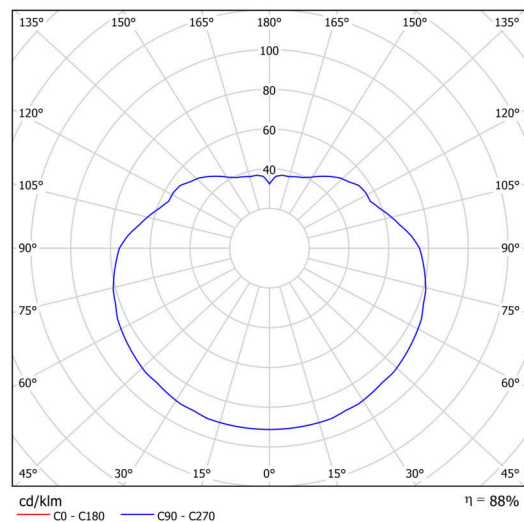

ISIS P4 PM-M

Kód produktu: ISI70557

Typ: LED-5L07E900Z11/PM4M/a3/NK1W NL 4K##

Krátký popis svítidla: Nerez leštěné závěsné LED svítidlo nouzové kombinované a matované PMMA stínidlo.

Technické

Typy svítidel	Nouzové kombinované
Typ montáže	závěsné - tyč
Materiál základny	nerez ocel
Materiál stínidla	opálový polymethylmetakrylát
Barva základny	nerez leštěná
Barva stínidla	bílá
Držení stínidla	ocelový držák
Umístění montáže	strop
Šířka	500 mm
Délka	500 mm
Výška	500 mm
Průměr	Ø 500 mm
Délka závěsu	600 mm
Montážní otvor	none
Kabelový vstup	není
Energetická třída	D
Rázová pevnost	IK06
Provozní teplota	od 0°C do +30°C

Elektrické

Příkon	41 W
Stupeň krytí	IP40
Objemka	LED modul
Typ baterií	NiCd
Čas nouze	3 hod
Svorkovnice	není
Počet svítidel na jistič B10A	25 ks
Počet svítidel na jistič B16A	43 ks
Počet svítidel na jistič C10A	29 ks
Počet svítidel na jistič C16A	52 ks

Světelné

Světelný tok svítidla	6120 lm
Světelný tok zdroje	6960 lm
Světelný tok zdroje v nouzovém režimu	150 lm
Měrný výkon	149 lm/W
Teplota	4000 K
Životnost LED L80/B10	100000 hod
CRI	Ra80
MacAdam	3
Fotobiologická bezpečnost svítidla dle EN 62471 (Blue light hazard)	Risk group 0

Eulum data pro výpočtové programy jsou k dispozici na