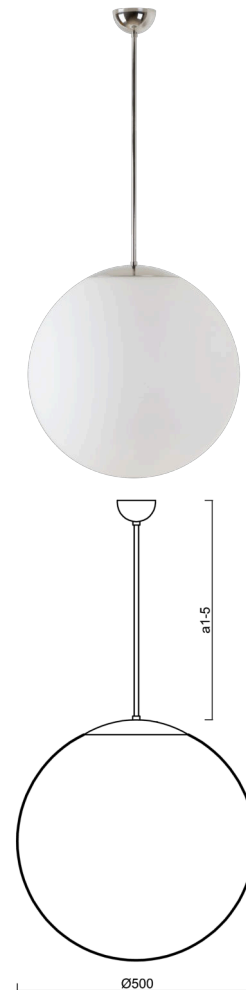

## ISIS P4 PM-M

Kód produktu: ISI70557

Typ: LED-5L07E900Z11/PM4M/a3/NK1W NL 4K##

Krátký popis svítidla: Nerez leštěné závěsné LED svítidlo nouzové kombinované a matované PMMA stínidlo.

### Technické

Typy svítidel	Nouzové kombinované
Typ montáže	závěsné - tyč
Materiál základny	nerez ocel
Materiál stínidla	opálový polymethylmetakrylát
Barva základny	nerez leštěná
Barva stínidla	bílá
Držení stínidla	ocelový držák
Umístění montáže	strop
Šířka	500 mm
Délka	500 mm
Výška	500 mm
Průměr	Ø 500 mm
Délka závěsu	600 mm
Montážní otvor	none
Kabelový vstup	není
Energetická třída	D
Rázová pevnost	IK06
Provozní teplota	od 0°C do +30°C

### Světelné

Světelný tok svítidla	6120 lm
Světelný tok zdroje	6960 lm
Světelný tok zdroje v nouzovém režimu	150 lm
Měrný výkon	149 lm/W
Teplota	4000 K
Životnost LED L80/B10	100000 hod
CRI	Ra80
MacAdam	3
Fotobiologická bezpečnost svítidla dle EN 62471 (Blue light hazard)	Risk group 0