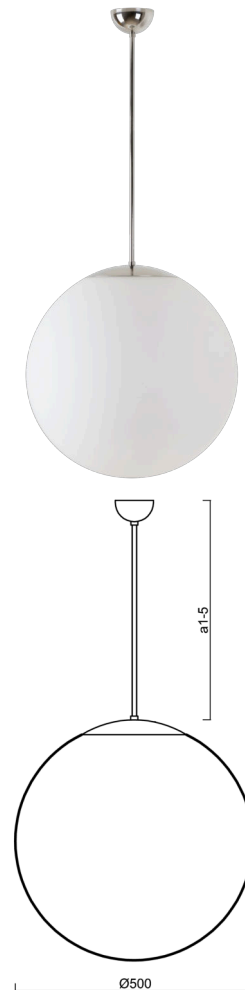

ISIS P4 PM-M

Kód produktu: ISI70551

Typ: LED-5L07E900Z11/PM4M/a2 NL DALI 4K##

Krátký popis svítidla: Nerez leštěné závěsné LED svítidlo DALI a matované PMMA stínidlo.

Technické

Typy svítidel	Stmívatelné
Typ montáže	závěsné - tyč
Materiál základny	nerez ocel
Materiál stínidla	opálový polymethylmetakrylát
Barva základny	nerez leštěná
Barva stínidla	bílá
Držení stínidla	ocelový držák
Umístění montáže	strop
Šířka	500 mm
Délka	500 mm
Výška	500 mm
Průměr	ø 500 mm
Délka závěsu	400 mm
Montážní otvor	none
Kabelový vstup	není
Energetická třída	D
Rázová pevnost	IK06
Provozní teplota	od -20°C do +30°C

Elektrické

Příkon	41 W
Stupeň krytí	IP40
Objemka	LED modul
Svorkovnice	není
Počet svítidel na jistič B10A	14 ks
Počet svítidel na jistič B16A	23 ks
Počet svítidel na jistič C10A	23 ks
Počet svítidel na jistič C16A	38 ks

Světelné

Světelný tok svítidla	6120 lm
Světelný tok zdroje	6960 lm
Měrný výkon	149 lm/W
Teplota	4000 K
Životnost LED L80/B10	100000 hod
CRI	Ra80
MacAdam	3
Fotobiologická bezpečnost svítidla dle EN 62471 (Blue light hazard)	Risk group 0

Eulum data pro výpočtové programy jsou k dispozici na www.osmont.cz.