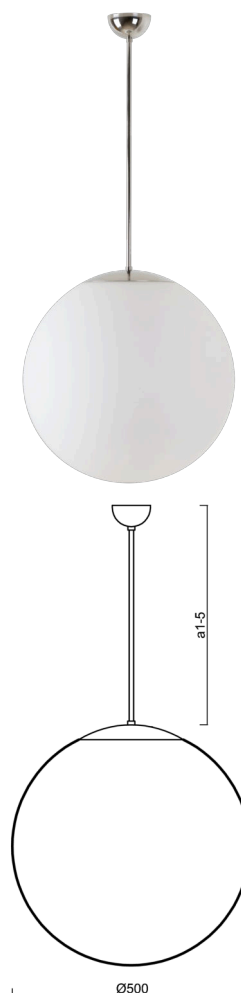

ISIS P4 PM-M

Kód produktu: ISI70548

Typ: LED-5L07E900Z11/PM4M/a4 NL 4K##

Krátký popis svítidla: Nerez leštěné závěsné LED svítidlo ON/OFF a matované PMMA stínidlo.

Technické

Typy svítidel	Klasické on/off
Typ montáže	závěsné - tyč
Materiál základny	nerez ocel
Materiál stínidla	opálový polymethylmetakrylát
Barva základny	nerez leštěná
Barva stínidla	bílá
Držení stínidla	ocelový držák
Umístění montáže	strop
Šířka	500 mm
Délka	500 mm
Výška	500 mm
Průměr	Ø 500 mm
Délka závěsu	800 mm
Montážní otvor	none
Kabelový vstup	není
Energetická třída	D
Rázová pevnost	IK06
Provozní teplota	od -20°C do +30°C

Elektrické

Příkon	41 W
Stupeň krytí	IP40
Objímka	LED modul
Svorkovnice	není
Počet svítidel na jistič B10A	35 ks
Počet svítidel na jistič B16A	65 ks
Počet svítidel na jistič C10A	35 ks
Počet svítidel na jistič C16A	65 ks

Světelné

Světelný tok svítidla	6120 lm
Světelný tok zdroje	6960 lm
Měrný výkon	149 lm/W
Teplota	4000 K
Životnost LED L80/B10	100000 hod
CRI	Ra80
MacAdam	3
Fotobiologická bezpečnost svítidla dle EN 62471 (Blue light hazard)	Risk group 0

Eulum data pro výpočtové programy jsou k dispozici na www.osmont.cz.