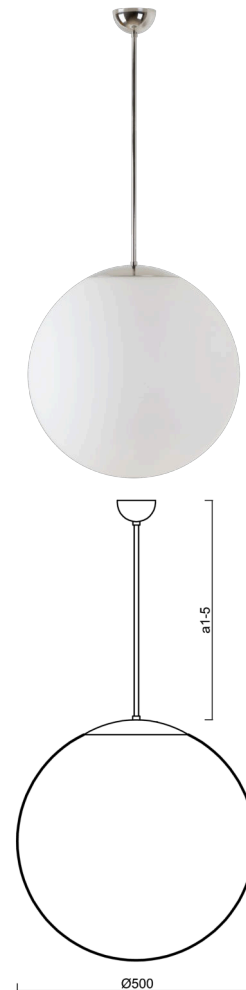

ISIS P4 PM-M

Kód produktu: ISI70546

Typ: LED-5L07E900Z11/PM4M/a2 NL 4K##

Krátký popis svítidla: Nerez leštěné závěsné LED svítidlo ON/OFF a matované PMMA stínidlo.

Technické

Typy svítidel	Klasické on/off
Typ montáže	závěsné - tyč
Materiál základny	nerez ocel
Materiál stínidla	opálový polymethylmetakrylát
Barva základny	nerez leštěná
Barva stínidla	bílá
Držení stínidla	ocelový držák
Umístění montáže	strop
Šířka	500 mm
Délka	500 mm
Výška	500 mm
Průměr	Ø 500 mm
Délka závěsu	400 mm
Montážní otvor	none
Kabelový vstup	není
Energetická třída	D
Rázová pevnost	IK06
Provozní teplota	od -20°C do +30°C

Elektrické

Příkon	41 W
Stupeň krytí	IP40
Objímka	LED modul
Svorkovnice	není
Počet svítidel na jistič B10A	35 ks
Počet svítidel na jistič B16A	65 ks
Počet svítidel na jistič C10A	35 ks
Počet svítidel na jistič C16A	65 ks

Světelné

Světelný tok svítidla	6120 lm
Světelný tok zdroje	6960 lm
Měrný výkon	149 lm/W
Teplota	4000 K
Životnost LED L80/B10	100000 hod
CRI	Ra80
MacAdam	3
Fotobiologická bezpečnost svítidla dle EN 62471 (Blue light hazard)	Risk group 0

Eulum data pro výpočtové programy jsou k dispozici na www.osmont.cz.