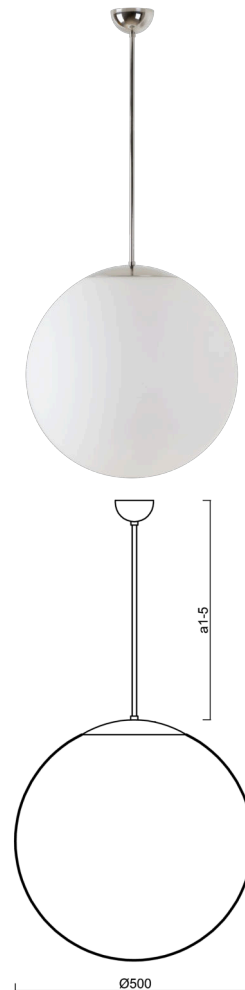

ISIS P4 PM-M

Kód produktu: ISI70545

Typ: LED-5L07E900Z11/PM4M/a1 NL 4K##

Krátký popis svítidla: Nerez leštěné závěsné LED svítidlo ON/OFF a matované PMMA stínidlo.

Technické

Typy svítidel	Klasické on/off
Typ montáže	závěsné - tyč
Materiál základny	nerez ocel
Materiál stínidla	opálový polymethylmetakrylát
Barva základny	nerez leštěná
Barva stínidla	bílá
Držení stínidla	ocelový držák
Umístění montáže	strop
Šířka	500 mm
Délka	500 mm
Výška	500 mm
Průměr	ø 500 mm
Délka závěsu	200 mm
Montážní otvor	none
Kabelový vstup	není
Energetická třída	D
Rázová pevnost	IK06
Provozní teplota	od -20°C do +30°C

Elektrické

Příkon	41 W
Stupeň krytí	IP40
Objímka	LED modul
Svorkovnice	není
Počet svítidel na jistič B10A	35 ks
Počet svítidel na jistič B16A	65 ks
Počet svítidel na jistič C10A	35 ks
Počet svítidel na jistič C16A	65 ks

Světelné

Světelný tok svítidla	6120 lm
Světelný tok zdroje	6960 lm
Měrný výkon	149 lm/W
Teplota	4000 K
Životnost LED L80/B10	100000 hod
CRI	Ra80
MacAdam	3
Fotobiologická bezpečnost svítidla dle EN 62471 (Blue light hazard)	Risk group 0

Eulum data pro výpočtové programy jsou k dispozici na www.osmont.cz.