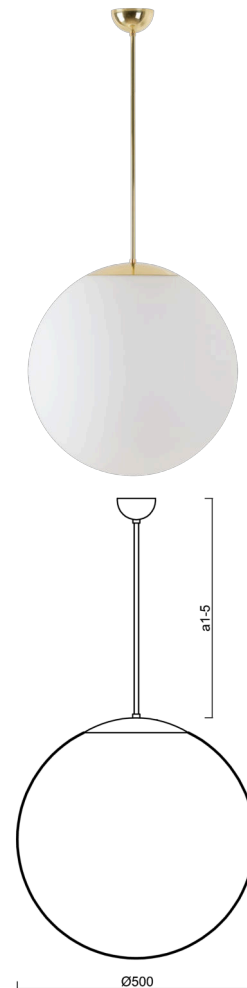

ISIS P4 PM-M

Kód produktu: ISI70544

Typ: LED-5L07E900Z11/PM4M/a5/NK1W MS 4K##

Krátký popis svítidla: Mosazné závěsné LED svítidlo nouzové kombinované a matované PMMA stínidlo.

Technické

Typy svítidel	Nouzové kombinované
Typ montáže	závěsné - tyč
Materiál základny	Mosaz
Materiál stínidla	opálový polymethylmetakrylát
Barva základny	mosaz leštěná
Barva stínidla	bílá
Držení stínidla	ocelový držák
Umístění montáže	strop
Šířka	500 mm
Délka	500 mm
Výška	500 mm
Průměr	Ø 500 mm
Délka závěsu	1000 mm
Montážní otvor	none
Kabelový vstup	není
Energetická třída	D
Rázová pevnost	IK06
Provozní teplota	od 0°C do +30°C

Elektrické

Příkon	41 W
Stupeň krytí	IP40
Objímka	LED modul
Typ baterií	NiCd
Čas nouze	3 hod
Svorkovnice	není
Počet svítidel na jistič B10A	25 ks
Počet svítidel na jistič B16A	43 ks
Počet svítidel na jistič C10A	29 ks
Počet svítidel na jistič C16A	52 ks

Světelné

Světelný tok svítidla	6120 lm
Světelný tok zdroje	6960 lm
Světelný tok zdroje v nouzovém režimu	150 lm
Měrný výkon	149 lm/W
Teplota	4000 K
Životnost LED L80/B10	100000 hod
CRI	Ra80
MacAdam	3
Fotobiologická bezpečnost svítidla dle EN 62471 (Blue light hazard)	Risk group 0

Eulum data pro výpočtové programy jsou k dispozici na