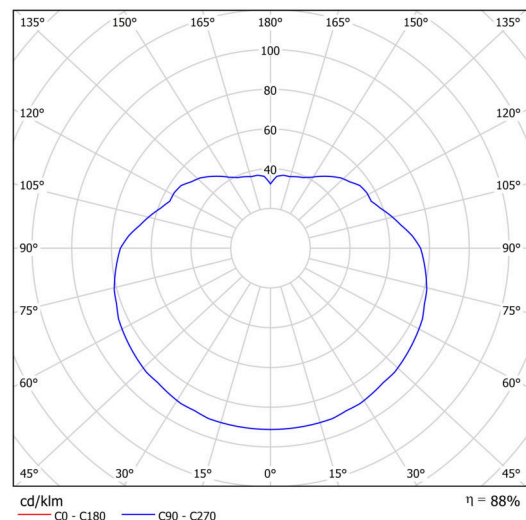

ISIS P4 PM-M

Kód produktu: ISI70544

Typ: LED-5L07E900Z11/PM4M/a5/NK1W MS 4K##

Krátký popis svítidla: Mosazné závěsné LED svítidlo nouzové kombinované a matované PMMA stínidlo.

Technické

Typy svítidel	Nouzové kombinované
Typ montáže	závěsné - tyč
Materiál základny	Mosaz
Materiál stínidla	opálový polymethylmetakrylát
Barva základny	mosaz leštěná
Barva stínidla	bílá
Držení stínidla	ocelový držák
Umístění montáže	strop
Šířka	500 mm
Délka	500 mm
Výška	500 mm
Průměr	Ø 500 mm
Délka závěsu	1000 mm
Montážní otvor	none
Kabelový vstup	není
Energetická třída	D
Rázová pevnost	IK06
Provozní teplota	od 0°C do +30°C

Elektrické

Příkon	41 W
Stupeň krytí	IP40
Objímka	LED modul
Typ baterií	NiCd
Čas nouze	3 hod
Svorkovnice	není
Počet svítidel na jistič B10A	25 ks
Počet svítidel na jistič B16A	43 ks
Počet svítidel na jistič C10A	29 ks
Počet svítidel na jistič C16A	52 ks

Světelné

Světelný tok svítidla	6120 lm
Světelný tok zdroje	6960 lm
Světelný tok zdroje v nouzovém režimu	150 lm
Měrný výkon	149 lm/W
Teplota	4000 K
Životnost LED L80/B10	100000 hod
CRI	Ra80
MacAdam	3
Fotobiologická bezpečnost svítidla dle EN 62471 (Blue light hazard)	Risk group 0

Eulum data pro výpočtové programy jsou k dispozici na