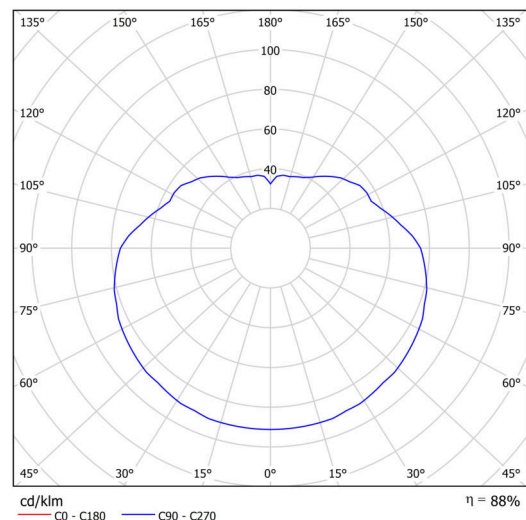

ISIS P4 PM-M

Kód produktu: ISI70543

Typ: LED-5L07E900Z11/PM4M/a4/NK1W MS 4K##

Krátký popis svítidla: Mosazné závěsné LED svítidlo nouzové kombinované a matované PMMA stínidlo.

Technické

Typy svítidel	Nouzové kombinované
Typ montáže	závěsné - tyč
Materiál základny	Mosaz
Materiál stínidla	opálový polymethylmetakrylát
Barva základny	mosaz leštěná
Barva stínidla	bílá
Držení stínidla	ocelový držák
Umístění montáže	strop
Šířka	500 mm
Délka	500 mm
Výška	500 mm
Průměr	Ø 500 mm
Délka závěsu	800 mm
Montážní otvor	none
Kabelový vstup	není
Energetická třída	D
Rázová pevnost	IK06
Provozní teplota	od 0°C do +30°C

Elektrické

Příkon	41 W
Stupeň krytí	IP40
Objímka	LED modul
Typ baterií	NiCd
Čas nouze	3 hod
Svorkovnice	není
Počet svítidel na jistič B10A	25 ks
Počet svítidel na jistič B16A	43 ks
Počet svítidel na jistič C10A	29 ks
Počet svítidel na jistič C16A	52 ks

Světelné

Světelný tok svítidla	6120 lm
Světelný tok zdroje	6960 lm
Světelný tok zdroje v nouzovém režimu	150 lm
Měrný výkon	149 lm/W
Teplota	4000 K
Životnost LED L80/B10	100000 hod
CRI	Ra80
MacAdam	3
Fotobiologická bezpečnost svítidla dle EN 62471 (Blue light hazard)	Risk group 0

Eulum data pro výpočtové programy jsou k dispozici na