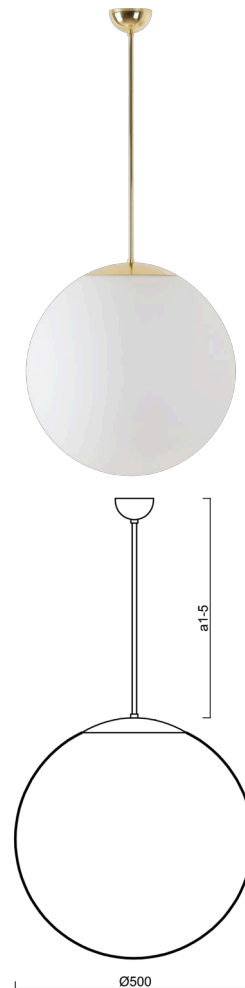

ISIS P4 PM-M

Kód produktu: ISI70543

Typ: LED-5L07E900Z11/PM4M/a4/NK1W MS 4K##

Krátký popis svítidla: Mosazné závěsné LED svítidlo nouzové kombinované a matované PMMA stínidlo.

Technické

Typy svítidel	Nouzové kombinované
Typ montáže	závěsné - tyč
Materiál základny	Mosaz
Materiál stínidla	opálový polymethylmetakrylát
Barva základny	mosaz leštěná
Barva stínidla	bílá
Držení stínidla	ocelový držák
Umístění montáže	strop
Šířka	500 mm
Délka	500 mm
Výška	500 mm
Průměr	Ø 500 mm
Délka závěsu	800 mm
Montážní otvor	none
Kabelový vstup	není
Energetická třída	D
Rázová pevnost	IK06
Provozní teplota	od 0°C do +30°C

Elektrické

Příkon	41 W
Stupeň krytí	IP40
Objímka	LED modul
Typ baterií	NiCd
Čas nouze	3 hod
Svorkovnice	není
Počet svítidel na jistič B10A	25 ks
Počet svítidel na jistič B16A	43 ks
Počet svítidel na jistič C10A	29 ks
Počet svítidel na jistič C16A	52 ks

Světelné

Světelný tok svítidla	6120 lm
Světelný tok zdroje	6960 lm
Světelný tok zdroje v nouzovém režimu	150 lm
Měrný výkon	149 lm/W
Teplota	4000 K
Životnost LED L80/B10	100000 hod
CRI	Ra80
MacAdam	3
Fotobiologická bezpečnost svítidla dle EN 62471 (Blue light hazard)	Risk group 0

Eulum data pro výpočtové programy jsou k dispozici na