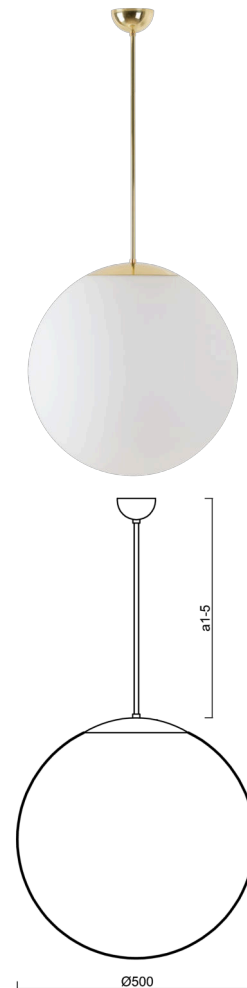

ISIS P4 PM-M

Kód produktu: ISI70542

Typ: LED-5L07E900Z11/PM4M/a3/NK1W MS 4K##

Krátký popis svítidla: Mosazné závěsné LED svítidlo nouzové kombinované a matované PMMA stínidlo.

Technické

Typy svítidel	Nouzové kombinované
Typ montáže	závěsné - tyč
Materiál základny	Mosaz
Materiál stínidla	opálový polymethylmetakrylát
Barva základny	mosaz leštěná
Barva stínidla	bílá
Držení stínidla	ocelový držák
Umístění montáže	strop
Šířka	500 mm
Délka	500 mm
Výška	500 mm
Průměr	ø 500 mm
Délka závěsu	600 mm
Montážní otvor	none
Kabelový vstup	není
Energetická třída	D
Rázová pevnost	IK06
Provozní teplota	od 0°C do +30°C

Elektrické

Příkon	41 W
Stupeň krytí	IP40
Objemka	LED modul
Typ baterií	NiCd
Čas nouze	3 hod
Svorkovnice	není
Počet svítidel na jistič B10A	25 ks
Počet svítidel na jistič B16A	43 ks
Počet svítidel na jistič C10A	29 ks
Počet svítidel na jistič C16A	52 ks

Světelné

Světelný tok svítidla	6120 lm
Světelný tok zdroje	6960 lm
Světelný tok zdroje v nouzovém režimu	150 lm
Měrný výkon	149 lm/W
Teplota	4000 K
Životnost LED L80/B10	100000 hod
CRI	Ra80
MacAdam	3
Fotobiologická bezpečnost svítidla dle EN 62471 (Blue light hazard)	Risk group 0

Eulum data pro výpočtové programy jsou k dispozici na