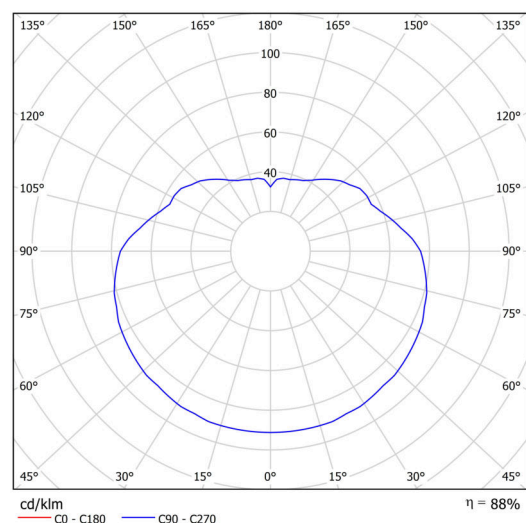

ISIS P4 PM-M

Kód produktu: ISI70542

Typ: LED-5L07E900Z11/PM4M/a3/NK1W MS 4K##

Krátký popis svítidla: Mosazné závěsné LED svítidlo nouzové kombinované a matované PMMA stínidlo.

Technické

Typy svítidel	Nouzové kombinované
Typ montáže	závěsné - tyč
Materiál základny	Mosaz
Materiál stínidla	opálový polymethylmetakrylát
Barva základny	mosaz leštěná
Barva stínidla	bílá
Držení stínidla	ocelový držák
Umístění montáže	strop
Šířka	500 mm
Délka	500 mm
Výška	500 mm
Průměr	ø 500 mm
Délka závěsu	600 mm
Montážní otvor	none
Kabelový vstup	není
Energetická třída	D
Rázová pevnost	IK06
Provozní teplota	od 0°C do +30°C

Elektrické

Příkon	41 W
Stupeň krytí	IP40
Objemka	LED modul
Typ baterií	NiCd
Čas nouze	3 hod
Svorkovnice	není
Počet svítidel na jistič B10A	25 ks
Počet svítidel na jistič B16A	43 ks
Počet svítidel na jistič C10A	29 ks
Počet svítidel na jistič C16A	52 ks

Světelné

Světelný tok svítidla	6120 lm
Světelný tok zdroje	6960 lm
Světelný tok zdroje v nouzovém režimu	150 lm
Měrný výkon	149 lm/W
Teplota	4000 K
Životnost LED L80/B10	100000 hod
CRI	Ra80
MacAdam	3
Fotobiologická bezpečnost svítidla dle EN 62471 (Blue light hazard)	Risk group 0

Eulum data pro výpočtové programy jsou k dispozici na