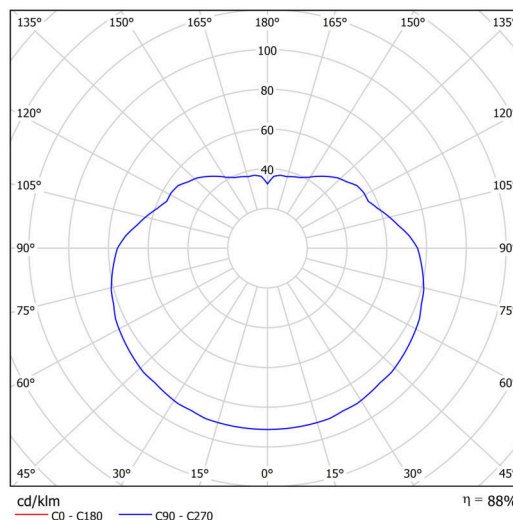

ISIS P4 PM-M

Kód produktu: ISI70541

Typ: LED-5L07E900Z11/PM4M/a2/NK1W MS 4K##

Krátký popis svítidla: Mosazné závěsné LED svítidlo nouzové kombinované a matované PMMA stínidlo.

Technické

Typy svítidel	Nouzové kombinované
Typ montáže	závěsné - tyč
Materiál základny	Mosaz
Materiál stínidla	opálový polymethylmetakrylát
Barva základny	mosaz leštěná
Barva stínidla	bílá
Držení stínidla	ocelový držák
Umístění montáže	strop
Šířka	500 mm
Délka	500 mm
Výška	500 mm
Průměr	Ø 500 mm
Délka závěsu	400 mm
Montážní otvor	none
Kabelový vstup	není
Energetická třída	D
Rázová pevnost	IK06
Provozní teplota	od 0°C do +30°C

Elektrické

Příkon	41 W
Stupeň krytí	IP40
Objemka	LED modul
Typ baterií	NiCd
Čas nouze	3 hod
Svorkovnice	není
Počet svítidel na jistič B10A	25 ks
Počet svítidel na jistič B16A	43 ks
Počet svítidel na jistič C10A	29 ks
Počet svítidel na jistič C16A	52 ks

Světelné

Světelný tok svítidla	6120 lm
Světelný tok zdroje	6960 lm
Světelný tok zdroje v nouzovém režimu	150 lm
Měrný výkon	149 lm/W
Teplota	4000 K
Životnost LED L80/B10	100000 hod
CRI	Ra80
MacAdam	3
Fotobiologická bezpečnost svítidla dle EN 62471 (Blue light hazard)	Risk group 0

Eulum data pro výpočtové programy jsou k dispozici na