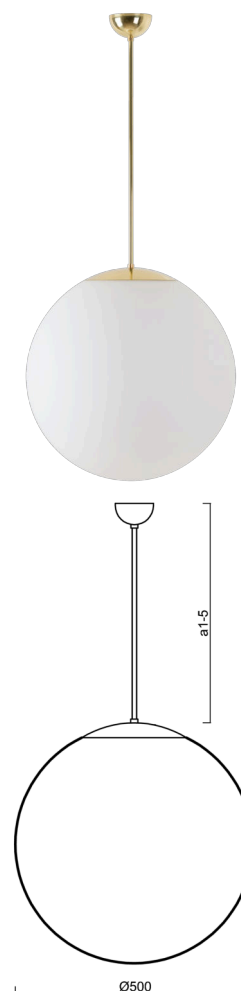

ISIS P4 PM-M

Kód produktu: ISI70541

Typ: LED-5L07E900Z11/PM4M/a2/NK1W MS 4K##

Krátký popis svítidla: Mosazné závěsné LED svítidlo nouzové kombinované a matované PMMA stínidlo.

Technické

Typy svítidel	Nouzové kombinované
Typ montáže	závěsné - tyč
Materiál základny	Mosaz
Materiál stínidla	opálový polymethylmetakrylát
Barva základny	mosaz leštěná
Barva stínidla	bílá
Držení stínidla	ocelový držák
Umístění montáže	strop
Šířka	500 mm
Délka	500 mm
Výška	500 mm
Průměr	Ø 500 mm
Délka závěsu	400 mm
Montážní otvor	none
Kabelový vstup	není
Energetická třída	D
Rázová pevnost	IK06
Provozní teplota	od 0°C do +30°C

Elektrické

Příkon	41 W
Stupeň krytí	IP40
Objemka	LED modul
Typ baterií	NiCd
Čas nouze	3 hod
Svorkovnice	není
Počet svítidel na jistič B10A	25 ks
Počet svítidel na jistič B16A	43 ks
Počet svítidel na jistič C10A	29 ks
Počet svítidel na jistič C16A	52 ks

Světelné

Světelný tok svítidla	6120 lm
Světelný tok zdroje	6960 lm
Světelný tok zdroje v nouzovém režimu	150 lm
Měrný výkon	149 lm/W
Teplota	4000 K
Životnost LED L80/B10	100000 hod
CRI	Ra80
MacAdam	3
Fotobiologická bezpečnost svítidla dle EN 62471 (Blue light hazard)	Risk group 0

Eulum data pro výpočtové programy jsou k dispozici na