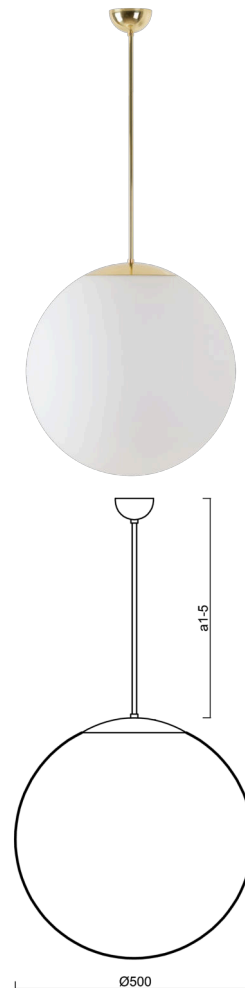

ISIS P4 PM-M

Kód produktu: IS170540

Typ: LED-5L07E900Z11/PM4M/a1/NK1W MS 4K##

Krátký popis svítidla: Mosazné závěsné LED svítidlo nouzové kombinované a matované PMMA stínidlo.

Technické

Typy svítidel	Nouzové kombinované
Typ montáže	závěsné - tyč
Materiál základny	Mosaz
Materiál stínidla	opálový polymethylmetakrylát
Barva základny	mosaz leštěná
Barva stínidla	bílá
Držení stínidla	ocelový držák
Umístění montáže	strop
Šířka	500 mm
Délka	500 mm
Výška	500 mm
Průměr	ø 500 mm
Délka závěsu	200 mm
Montážní otvor	none
Kabelový vstup	není
Energetická třída	D
Rázová pevnost	IK06
Provozní teplota	od 0°C do +30°C

Elektrické

Příkon	41 W
Stupeň krytí	IP40
Objímka	LED modul
Typ baterií	NiCd
Čas nouze	3 hod
Svorkovnice	není
Počet svítidel na jistič B10A	25 ks
Počet svítidel na jistič B16A	43 ks
Počet svítidel na jistič C10A	29 ks
Počet svítidel na jistič C16A	52 ks

Světelné

Světelný tok svítidla	6120 lm
Světelný tok zdroje	6960 lm
Světelný tok zdroje v nouzovém režimu	150 lm
Měrný výkon	149 lm/W
Teplota	4000 K
Životnost LED L80/B10	100000 hod
CRI	Ra80
MacAdam	3
Fotobiologická bezpečnost svítidla dle EN 62471 (Blue light hazard)	Risk group 0

Eulum data pro výpočtové programy jsou k dispozici na