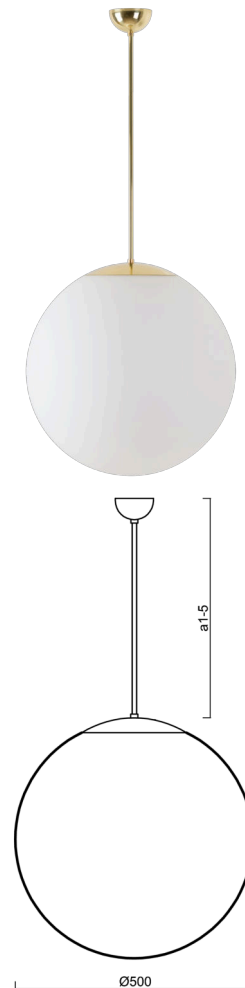

ISIS P4 PM-M

Kód produktu: ISI70537

Typ: LED-5L07E900Z11/PM4M/a3 MS DALI 4K##

Krátký popis svítidla: Mosazné závěsné LED svítidlo DALI a matované PMMA stínidlo.

Technické

Typy svítidel	Stmívatelné
Typ montáže	závěsné - tyč
Materiál základny	Mosaz
Materiál stínidla	opálový polymethylmetakrylát
Barva základny	mosaz leštěná
Barva stínidla	bílá
Držení stínidla	ocelový držák
Umístění montáže	strop
Šířka	500 mm
Délka	500 mm
Výška	500 mm
Průměr	Ø 500 mm
Délka závěsu	600 mm
Montážní otvor	none
Kabelový vstup	není
Energetická třída	D
Rázová pevnost	IK06
Provozní teplota	od -20°C do +30°C

Elektrické

Příkon	41 W
Stupeň krytí	IP40
Objemka	LED modul
Svorkovnice	není
Počet svítidel na jistič B10A	14 ks
Počet svítidel na jistič B16A	23 ks
Počet svítidel na jistič C10A	23 ks
Počet svítidel na jistič C16A	38 ks

Světelné

Světelný tok svítidla	6120 lm
Světelný tok zdroje	6960 lm
Měrný výkon	149 lm/W
Teplota	4000 K
Životnost LED L80/B10	100000 hod
CRI	Ra80
MacAdam	3
Fotobiologická bezpečnost svítidla dle EN 62471 (Blue light hazard)	Risk group 0

Eulum data pro výpočtové programy jsou k dispozici na www.osmont.cz.