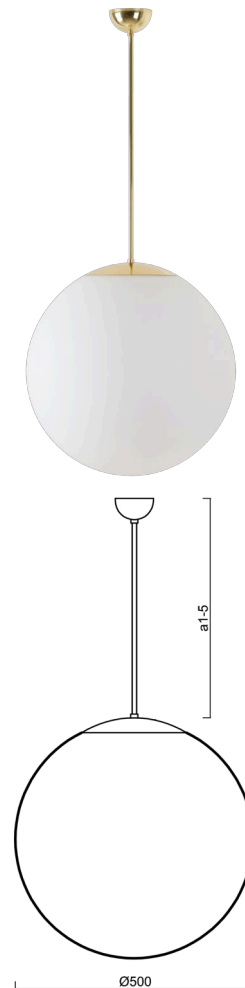

ISIS P4 PM-M

Kód produktu: ISI70534

Typ: LED-5L07E900Z11/PM4M/a5 MS 4K##

Krátký popis svítidla: Mosazné závěsné LED svítidlo ON/OFF a matované PMMA stínidlo.

Technické

Typy svítidel	Klasické on/off
Typ montáže	závěsné - tyč
Materiál základny	Mosaz
Materiál stínidla	opálový polymethylmetakrylát
Barva základny	mosaz leštěná
Barva stínidla	bílá
Držení stínidla	ocelový držák
Umístění montáže	strop
Šířka	500 mm
Délka	500 mm
Výška	500 mm
Průměr	Ø 500 mm
Délka závěsu	1000 mm
Montážní otvor	none
Kabelový vstup	není
Energetická třída	D
Rázová pevnost	IK06
Provozní teplota	od -20°C do +30°C

Elektrické

Příkon	41 W
Stupeň krytí	IP40
Objímka	LED modul
Svorkovnice	není
Počet svítidel na jistič B10A	35 ks
Počet svítidel na jistič B16A	65 ks
Počet svítidel na jistič C10A	35 ks
Počet svítidel na jistič C16A	65 ks

Světelné

Světelný tok svítidla	6120 lm
Světelný tok zdroje	6960 lm
Měrný výkon	149 lm/W
Teplota	4000 K
Životnost LED L80/B10	100000 hod
CRI	Ra80
MacAdam	3
Fotobiologická bezpečnost svítidla dle EN 62471 (Blue light hazard)	Risk group 0

Eulum data pro výpočtové programy jsou k dispozici na www.osmont.cz.