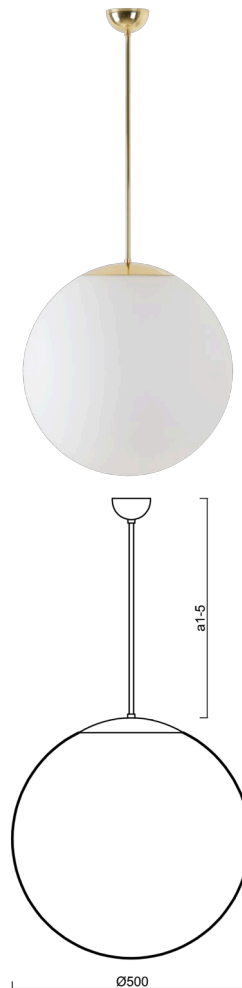

ISIS P4 PM-M

Kód produktu: ISI70533

Typ: LED-5L07E900Z11/PM4M/a4 MS 4K##

Krátký popis svítidla: Mosazné závěsné LED svítidlo ON/OFF a matované PMMA stínidlo.

Technické

Typy svítidel	Klasické on/off
Typ montáže	závěsné - tyč
Materiál základny	Mosaz
Materiál stínidla	opálový polymethylmetakrylát
Barva základny	mosaz leštěná
Barva stínidla	bílá
Držení stínidla	ocelový držák
Umístění montáže	strop
Šířka	500 mm
Délka	500 mm
Výška	500 mm
Průměr	Ø 500 mm
Délka závěsu	800 mm
Montážní otvor	none
Kabelový vstup	není
Energetická třída	D
Rázová pevnost	IK06
Provozní teplota	od -20°C do +30°C

Elektrické

Příkon	41 W
Stupeň krytí	IP40
Objímka	LED modul
Svorkovnice	není
Počet svítidel na jistič B10A	35 ks
Počet svítidel na jistič B16A	65 ks
Počet svítidel na jistič C10A	35 ks
Počet svítidel na jistič C16A	65 ks

Světelné

Světelný tok svítidla	6120 lm
Světelný tok zdroje	6960 lm
Měrný výkon	149 lm/W
Teplota	4000 K
Životnost LED L80/B10	100000 hod
CRI	Ra80
MacAdam	3
Fotobiologická bezpečnost svítidla dle EN 62471 (Blue light hazard)	Risk group 0

Eulum data pro výpočtové programy jsou k dispozici na www.osmont.cz.