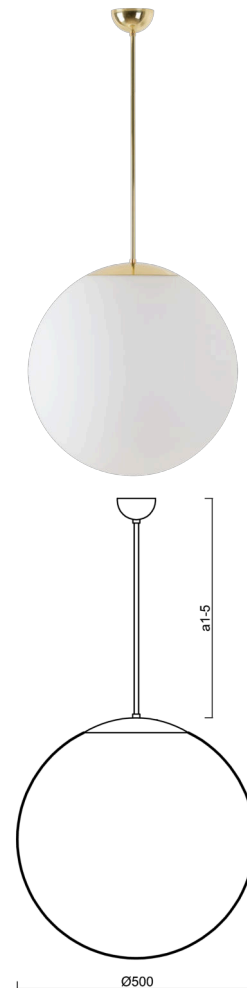

ISIS P4 PM-M

Kód produktu: ISI70531

Typ: LED-5L07E900Z11/PM4M/a2 MS 4K##

Krátký popis svítidla: Mosazné závěsné LED svítidlo ON/OFF a matované PMMA stínidlo.

Technické

Typy svítidel	Klasické on/off
Typ montáže	závěsné - tyč
Materiál základny	Mosaz
Materiál stínidla	opálový polymethylmetakrylát
Barva základny	mosaz leštěná
Barva stínidla	bílá
Držení stínidla	ocelový držák
Umístění montáže	strop
Šířka	500 mm
Délka	500 mm
Výška	500 mm
Průměr	ø 500 mm
Délka závěsu	400 mm
Montážní otvor	none
Kabelový vstup	není
Energetická třída	D
Rázová pevnost	IK06
Provozní teplota	od -20°C do +30°C

Elektrické

Příkon	41 W
Stupeň krytí	IP40
Objemka	LED modul
Svorkovnice	není
Počet svítidel na jistič B10A	35 ks
Počet svítidel na jistič B16A	65 ks
Počet svítidel na jistič C10A	35 ks
Počet svítidel na jistič C16A	65 ks

Světelné

Světelný tok svítidla	6120 lm
Světelný tok zdroje	6960 lm
Měrný výkon	149 lm/W
Teplota	4000 K
Životnost LED L80/B10	100000 hod
CRI	Ra80
MacAdam	3
Fotobiologická bezpečnost svítidla dle EN 62471 (Blue light hazard)	Risk group 0

Eulum data pro výpočtové programy jsou k dispozici na www.osmont.cz.