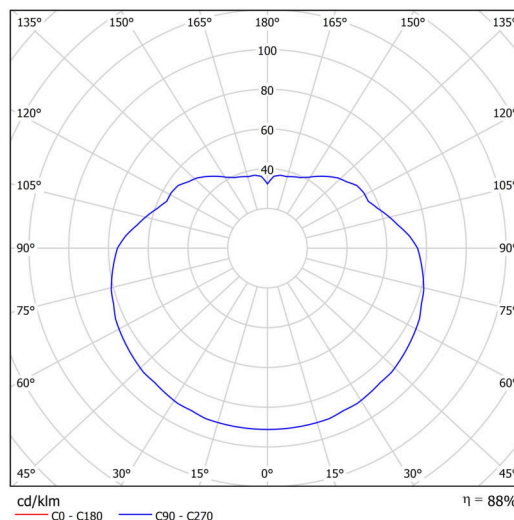

ISIS P4 PM-M

Kód produktu: ISI70529

Typ: LED-5L07E900Z11/PM4M/a5/NK1W C 4K##

Krátký popis svítidla: Černé závěsné LED svítidlo nouzové kombinované a matované PMMA stínidlo.

Technické

Typy svítidel	Nouzové kombinované
Typ montáže	závěsné - tyč
Materiál základny	ocel
Materiál stínidla	opálový polymethylmetakrylát
Barva základny	černá Ral9005
Barva stínidla	bílá
Držení stínidla	ocelový držák
Umístění montáže	strop
Šířka	500 mm
Délka	500 mm
Výška	500 mm
Průměr	ø 500 mm
Délka závěsu	1000 mm
Montážní otvor	none
Kabelový vstup	není
Energetická třída	D
Rázová pevnost	IK06
Provozní teplota	od 0°C do +30°C

Elektrické

Příkon	41 W
Stupeň krytí	IP40
Objemka	LED modul
Typ baterií	NiCd
Čas nouze	3 hod
Svorkovnice	není
Počet svítidel na jistič B10A	25 ks
Počet svítidel na jistič B16A	43 ks
Počet svítidel na jistič C10A	29 ks
Počet svítidel na jistič C16A	52 ks

Světelné

Světelný tok svítidla	6120 lm
Světelný tok zdroje	6960 lm
Světelný tok zdroje v nouzovém režimu	150 lm
Měrný výkon	149 lm/W
Teplota	4000 K
Životnost LED L80/B10	100000 hod
CRI	Ra80
MacAdam	3
Fotobiologická bezpečnost svítidla dle EN 62471 (Blue light hazard)	Risk group 0

Eulum data pro výpočtové programy jsou k dispozici na