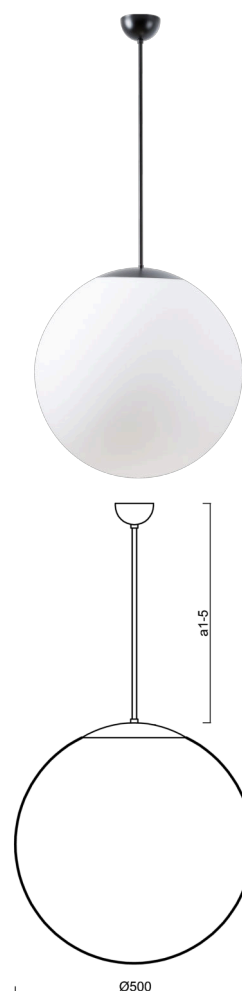

ISIS P4 PM-M

Kód produktu: ISI70529

Typ: LED-5L07E900Z11/PM4M/a5/NK1W C 4K##

Krátký popis svítidla: Černé závěsné LED svítidlo nouzové kombinované a matované PMMA stínidlo.

Technické

Typy svítidel	Nouzové kombinované
Typ montáže	závěsné - tyč
Materiál základny	ocel
Materiál stínidla	opálový polymethylmetakrylát
Barva základny	černá Ral9005
Barva stínidla	bílá
Držení stínidla	ocelový držák
Umístění montáže	strop
Šířka	500 mm
Délka	500 mm
Výška	500 mm
Průměr	ø 500 mm
Délka závěsu	1000 mm
Montážní otvor	none
Kabelový vstup	není
Energetická třída	D
Rázová pevnost	IK06
Provozní teplota	od 0°C do +30°C

Elektrické

Příkon	41 W
Stupeň krytí	IP40
Objemka	LED modul
Typ baterií	NiCd
Čas nouze	3 hod
Svorkovnice	není
Počet svítidel na jistič B10A	25 ks
Počet svítidel na jistič B16A	43 ks
Počet svítidel na jistič C10A	29 ks
Počet svítidel na jistič C16A	52 ks

Světelné

Světelný tok svítidla	6120 lm
Světelný tok zdroje	6960 lm
Světelný tok zdroje v nouzovém režimu	150 lm
Měrný výkon	149 lm/W
Teplota	4000 K
Životnost LED L80/B10	100000 hod
CRI	Ra80
MacAdam	3
Fotobiologická bezpečnost svítidla dle EN 62471 (Blue light hazard)	Risk group 0

Eulum data pro výpočtové programy jsou k dispozici na