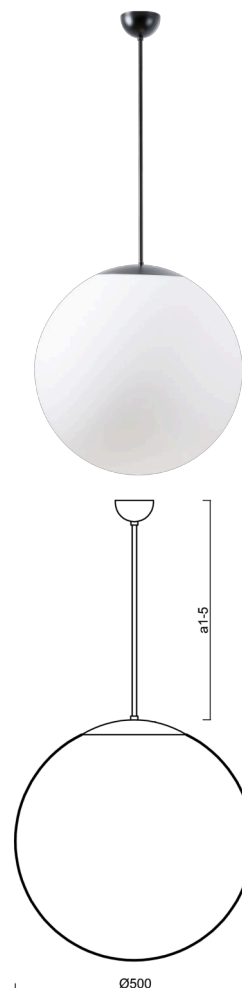

ISIS P4 PM-M

Kód produktu: ISI70526

Typ: LED-5L07E900Z11/PM4M/a2/NK1W C 4K##

Krátký popis svítidla: Černé závěsné LED svítidlo nouzové kombinované a matované PMMA stínidlo.

Technické

Typy svítidel	Nouzové kombinované
Typ montáže	závěsné - tyč
Materiál základny	ocel
Materiál stínidla	opálový polymethylmetakrylát
Barva základny	černá Ral9005
Barva stínidla	bílá
Držení stínidla	ocelový držák
Umístění montáže	strop
Šířka	500 mm
Délka	500 mm
Výška	500 mm
Průměr	ø 500 mm
Délka závěsu	400 mm
Montážní otvor	none
Kabelový vstup	není
Energetická třída	D
Rázová pevnost	IK06
Provozní teplota	od 0°C do +30°C

Elektrické

Příkon	41 W
Stupeň krytí	IP40
Objemka	LED modul
Typ baterií	NiCd
Čas nouze	3 hod
Svorkovnice	není
Počet svítidel na jistič B10A	25 ks
Počet svítidel na jistič B16A	43 ks
Počet svítidel na jistič C10A	29 ks
Počet svítidel na jistič C16A	52 ks

Světelné

Světelný tok svítidla	6120 lm
Světelný tok zdroje	6960 lm
Světelný tok zdroje v nouzovém režimu	150 lm
Měrný výkon	149 lm/W
Teplota	4000 K
Životnost LED L80/B10	100000 hod
CRI	Ra80
MacAdam	3
Fotobiologická bezpečnost svítidla dle EN 62471 (Blue light hazard)	Risk group 0

Eulum data pro výpočtové programy jsou k dispozici na