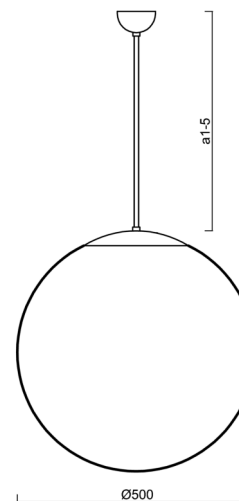

ISIS P4 PM-M

Kód produktu: ISI70516

Typ: LED-5L07E900Z11/PM4M/a2 C 4K##

Krátký popis svítidla: Černé závěsné LED svítidlo ON/OFF a matované PMMA stínidlo.

Technické

Typy svítidel	Klasické on/off
Typ montáže	závěsné - tyč
Materiál základny	ocel
Materiál stínidla	opálový polymethylmetakrylát
Barva základny	černá Ral9005
Barva stínidla	bílá
Držení stínidla	ocelový držák
Umístění montáže	strop
Šířka	500 mm
Délka	500 mm
Výška	500 mm
Průměr	ø 500 mm
Délka závěsu	400 mm
Montážní otvor	none
Kabelový vstup	není
Energetická třída	D
Rázová pevnost	IK06
Provozní teplota	od -20°C do +30°C

Elektrické

Příkon	41 W
Stupeň krytí	IP40
Objímka	LED modul
Svorkovnice	není
Počet svítidel na jistič B10A	35 ks
Počet svítidel na jistič B16A	65 ks
Počet svítidel na jistič C10A	35 ks
Počet svítidel na jistič C16A	65 ks

Světelné

Světelný tok svítidla	6120 lm
Světelný tok zdroje	6960 lm
Měrný výkon	149 lm/W
Teplota	4000 K
Životnost LED L80/B10	100000 hod
CRI	Ra80
MacAdam	3
Fotobiologická bezpečnost svítidla dle EN 62471 (Blue light hazard)	Risk group 0

Eulum data pro výpočtové programy jsou k dispozici na www.osmont.cz.