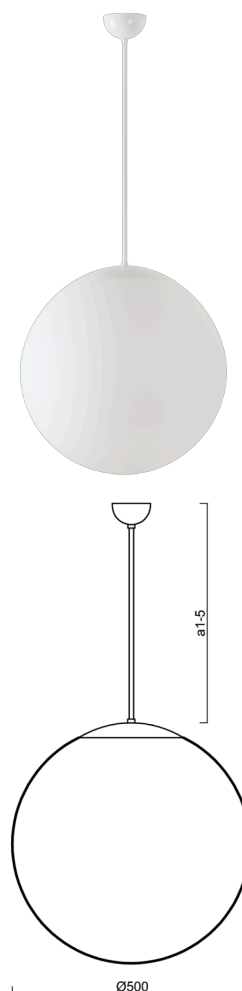

ISIS P4 PM-M

Kód produktu: ISI70509

Typ: LED-5L07E900Z11/PM4M/a5 B DALI 4K##

Krátký popis svítidla: Bílé závěsné LED svítidlo DALI a matované PMMA stínidlo.

Technické

Typy svítidel	Stmívatelné
Typ montáže	závěsné - tyč
Materiál základny	ocel
Materiál stínidla	opálový polymethylmetakrylát
Barva základny	bílá Ral9003
Barva stínidla	bílá
Držení stínidla	ocelový držák
Umístění montáže	strop
Šířka	500 mm
Délka	500 mm
Výška	500 mm
Průměr	ø 500 mm
Délka závěsu	1000 mm
Montážní otvor	none
Kabelový vstup	není
Energetická třída	D
Rázová pevnost	IK06
Provozní teplota	od -20°C do +30°C

Elektrické

Příkon	41 W
Stupeň krytí	IP40
Objemka	LED modul
Svorkovnice	není
Počet svítidel na jistič B10A	14 ks
Počet svítidel na jistič B16A	23 ks
Počet svítidel na jistič C10A	23 ks
Počet svítidel na jistič C16A	38 ks

Světelné

Světelný tok svítidla	6120 lm
Světelný tok zdroje	6960 lm
Měrný výkon	149 lm/W
Teplota	4000 K
Životnost LED L80/B10	100000 hod
CRI	Ra80
MacAdam	3
Fotobiologická bezpečnost svítidla dle EN 62471 (Blue light hazard)	Risk group 0

Eulum data pro výpočtové programy jsou k dispozici na www.osmont.cz.