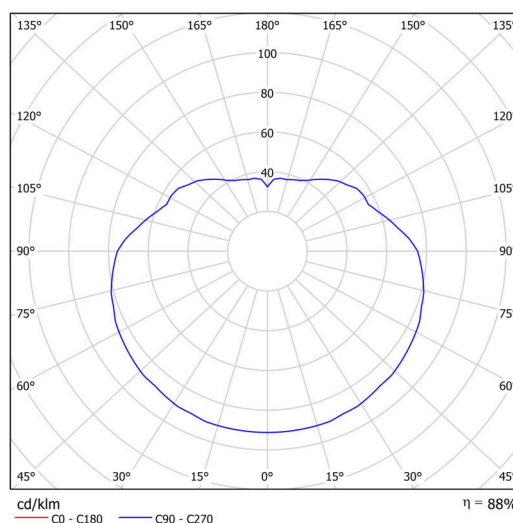

ISIS P4 PM-M

Kód produktu: ISI70509

Typ: LED-5L07E900Z11/PM4M/a5 B DALI 4K##

Krátký popis svítidla: Bílé závěsné LED svítidlo DALI a matované PMMA stínidlo.

Technické

Typy svítidel	Stmívatelné
Typ montáže	závěsné - tyč
Materiál základny	ocel
Materiál stínidla	opálový polymethylmetakrylát
Barva základny	bílá Ral9003
Barva stínidla	bílá
Držení stínidla	ocelový držák
Umístění montáže	strop
Šířka	500 mm
Délka	500 mm
Výška	500 mm
Průměr	ø 500 mm
Délka závěsu	1000 mm
Montážní otvor	none
Kabelový vstup	není
Energetická třída	D
Rázová pevnost	IK06
Provozní teplota	od -20°C do +30°C

Elektrické

Příkon	41 W
Stupeň krytí	IP40
Objemka	LED modul
Svorkovnice	není
Počet svítidel na jistič B10A	14 ks
Počet svítidel na jistič B16A	23 ks
Počet svítidel na jistič C10A	23 ks
Počet svítidel na jistič C16A	38 ks

Světelné

Světelný tok svítidla	6120 lm
Světelný tok zdroje	6960 lm
Měrný výkon	149 lm/W
Teplota	4000 K
Životnost LED L80/B10	100000 hod
CRI	Ra80
MacAdam	3
Fotobiologická bezpečnost svítidla dle EN 62471 (Blue light hazard)	Risk group 0

Eulum data pro výpočtové programy jsou k dispozici na www.osmont.cz.