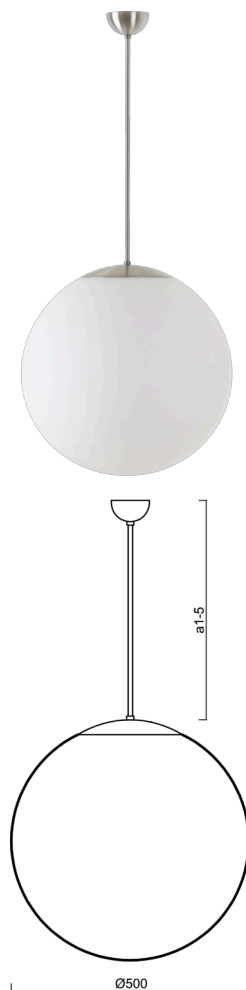

ISIS P4 PM-M

Kód produktu: ISI70074

Typ: LED-5L07E900Z11/PM4M/a5/NK1W NB 3K##

Krátký popis svítidla: Nerez broušené závěsné LED svítidlo nouzové kombinované a matované PMMA stínidlo.

Technické

Typy svítidel	Nouzové kombinované
Typ montáže	závěsné - tyč
Materiál základny	nerez ocel
Materiál stínidla	opálový polymethylmetakrylát
Barva základny	nerez broušená
Barva stínidla	bílá
Držení stínidla	ocelový držák
Umístění montáže	strop
Šířka	500 mm
Délka	500 mm
Výška	500 mm
Průměr	ø 500 mm
Délka závěsu	1000 mm
Montážní otvor	none
Kabelový vstup	není
Energetická třída	D
Rázová pevnost	IK06
Provozní teplota	od 0°C do +30°C

Elektrické

Příkon	41 W
Stupeň krytí	IP40
Objímka	LED modul
Typ baterií	NiCd
Čas nouze	3 hod
Svorkovnice	není
Počet svítidel na jistič B10A	25 ks
Počet svítidel na jistič B16A	43 ks
Počet svítidel na jistič C10A	29 ks
Počet svítidel na jistič C16A	52 ks

Světelné

Světelný tok svítidla	5870 lm
Světelný tok zdroje	6670 lm
Světelný tok zdroje v nouzovém režimu	150 lm
Měrný výkon	143 lm/W
Teplota	3000 K
Životnost LED L80/B10	100000 hod
CRI	Ra80
MacAdam	3
Fotobiologická bezpečnost svítidla dle EN 62471 (Blue light hazard)	Risk group 0

Eulum data pro výpočtové programy jsou k dispozici na