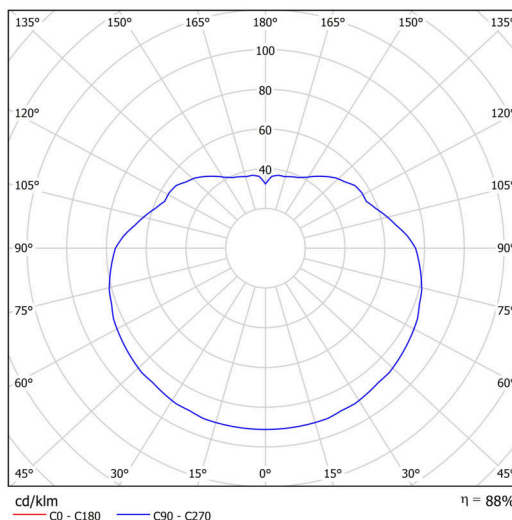

ISIS P4 PM-M

Kód produktu: ISI70074

Typ: LED-5L07E900Z11/PM4M/a5/NK1W NB 3K##

Krátký popis svítidla: Nerez broušené závěsné LED svítidlo nouzové kombinované a matované PMMA stínidlo.

Technické

Typy svítidel	Nouzové kombinované
Typ montáže	závěsné - tyč
Materiál základny	nerez ocel
Materiál stínidla	opálový polymethylmetakrylát
Barva základny	nerez broušená
Barva stínidla	bílá
Držení stínidla	ocelový držák
Umístění montáže	strop
Šířka	500 mm
Délka	500 mm
Výška	500 mm
Průměr	ø 500 mm
Délka závěsu	1000 mm
Montážní otvor	none
Kabelový vstup	není
Energetická třída	D
Rázová pevnost	IK06
Provozní teplota	od 0°C do +30°C

Elektrické

Příkon	41 W
Stupeň krytí	IP40
Objímka	LED modul
Typ baterií	NiCd
Čas nouze	3 hod
Svorkovnice	není
Počet svítidel na jistič B10A	25 ks
Počet svítidel na jistič B16A	43 ks
Počet svítidel na jistič C10A	29 ks
Počet svítidel na jistič C16A	52 ks

Světelné

Světelný tok svítidla	5870 lm
Světelný tok zdroje	6670 lm
Světelný tok zdroje v nouzovém režimu	150 lm
Měrný výkon	143 lm/W
Teplota	3000 K
Životnost LED L80/B10	100000 hod
CRI	Ra80
MacAdam	3
Fotobiologická bezpečnost svítidla dle EN 62471 (Blue light hazard)	Risk group 0

Eulum data pro výpočtové programy jsou k dispozici na