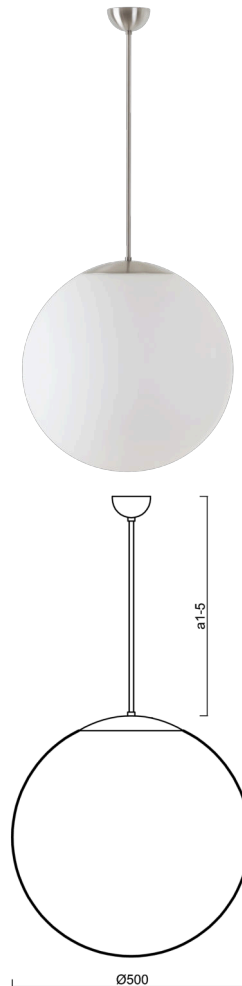

ISIS P4 PM-M

Kód produktu: ISI70072

Typ: LED-5L07E900Z11/PM4M/a3/NK1W NB 3K##

Krátký popis svítidla: Nerez broušené závěsné LED svítidlo nouzové kombinované a matované PMMA stínidlo.

Technické

Typy svítidel	Nouzové kombinované
Typ montáže	závěsné - tyč
Materiál základny	nerez ocel
Materiál stínidla	opálový polymethylmetakrylát
Barva základny	nerez broušená
Barva stínidla	bílá
Držení stínidla	ocelový držák
Umístění montáže	strop
Šířka	500 mm
Délka	500 mm
Výška	500 mm
Průměr	ø 500 mm
Délka závěsu	600 mm
Montážní otvor	none
Kabelový vstup	není
Energetická třída	D
Rázová pevnost	IK06
Provozní teplota	od 0°C do +30°C

Elektrické

Příkon	41 W
Stupeň krytí	IP40
Objemka	LED modul
Typ baterií	NiCd
Čas nouze	3 hod
Svorkovnice	není
Počet svítidel na jistič B10A	25 ks
Počet svítidel na jistič B16A	43 ks
Počet svítidel na jistič C10A	29 ks
Počet svítidel na jistič C16A	52 ks

Světelné

Světelný tok svítidla	5870 lm
Světelný tok zdroje	6670 lm
Světelný tok zdroje v nouzovém režimu	150 lm
Měrný výkon	143 lm/W
Teplota	3000 K
Životnost LED L80/B10	100000 hod
CRI	Ra80
MacAdam	3
Fotobiologická bezpečnost svítidla dle EN 62471 (Blue light hazard)	Risk group 0

Eulum data pro výpočtové programy jsou k dispozici na