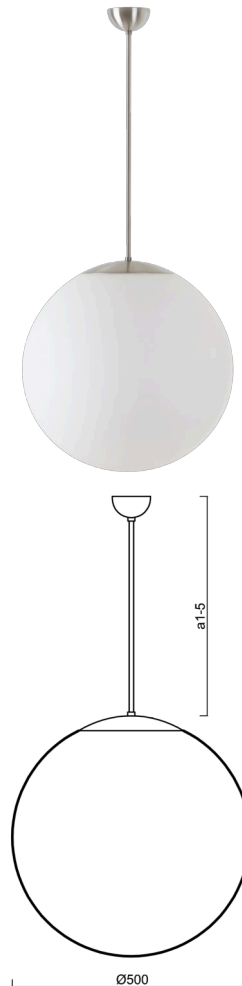

ISIS P4 PM-M

Kód produktu: ISI70060

Typ: LED-5L07E900Z11/PM4M/a1 NB 3K##

Krátký popis svítidla: Nerez broušené závěsné LED svítidlo ON/OFF a matované PMMA stínidlo.

Technické

Typy svítidel	Klasické on/off
Typ montáže	závěsné - tyč
Materiál základny	nerez ocel
Materiál stínidla	opálový polymethylmetakrylát
Barva základny	nerez broušená
Barva stínidla	bílá
Držení stínidla	ocelový držák
Umístění montáže	strop
Šířka	500 mm
Délka	500 mm
Výška	500 mm
Průměr	ø 500 mm
Délka závěsu	200 mm
Montážní otvor	none
Kabelový vstup	není
Energetická třída	D
Rázová pevnost	IK06
Provozní teplota	od -20°C do +30°C

Elektrické

Příkon	41 W
Stupeň krytí	IP40
Objímka	LED modul
Svorkovnice	není
Počet svítidel na jistič B10A	35 ks
Počet svítidel na jistič B16A	65 ks
Počet svítidel na jistič C10A	35 ks
Počet svítidel na jistič C16A	65 ks

Světelné

Světelný tok svítidla	5870 lm
Světelný tok zdroje	6670 lm
Měrný výkon	143 lm/W
Teplota	3000 K
Životnost LED L80/B10	100000 hod
CRI	Ra80
MacAdam	3
Fotobiologická bezpečnost svítidla dle EN 62471 (Blue light hazard)	Risk group 0

Eulum data pro výpočtové programy jsou k dispozici na www.osmont.cz.