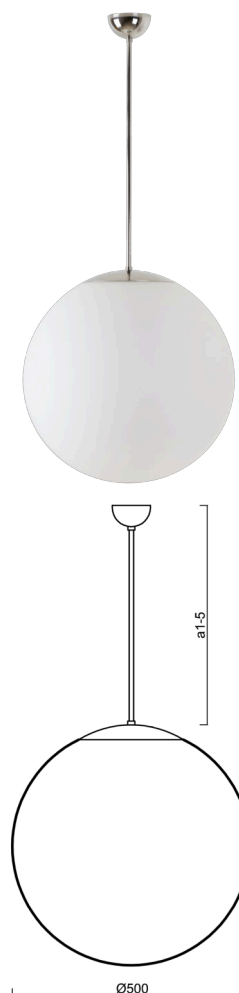

ISIS P4 PM-M

LED-5L07E900Z11/PM4M/a4/NK1W NL 3K##

WWW.OSMONT.CZ

ISIS P4 PM-M

Kód produktu: ISI70058

Typ: LED-5L07E900Z11/PM4M/a4/NK1W NL 3K##

Krátký popis svítidla: Nerez leštěné závěsné LED svítidlo nouzové kombinované a matované PMMA stínidlo.

Technické

Typy svítidel	Nouzové kombinované
Typ montáže	závěsné - tyč
Materiál základny	nerez ocel
Materiál stínidla	opálový polymethylmetakrylát
Barva základny	nerez leštěná
Barva stínidla	bílá
Držení stínidla	ocelový držák
Umístění montáže	strop
Šířka	500 mm
Délka	500 mm
Výška	500 mm
Průměr	Ø 500 mm
Délka závěsu	800 mm
Montážní otvor	none
Kabelový vstup	není
Energetická třída	D
Rázová pevnost	IK06
Provozní teplota	od 0°C do +30°C

Světelné

Světelný tok svítidla	5870 lm
Světelný tok zdroje	6670 lm
Světelný tok zdroje v nouzovém režimu	150 lm
Měrný výkon	143 lm/W
Teplota	3000 K
Životnost LED L80/B10	100000 hod
CRI	Ra80
MacAdam	3
Fotobiologická bezpečnost svítidla dle EN 62471 (Blue light hazard)	Risk group 0