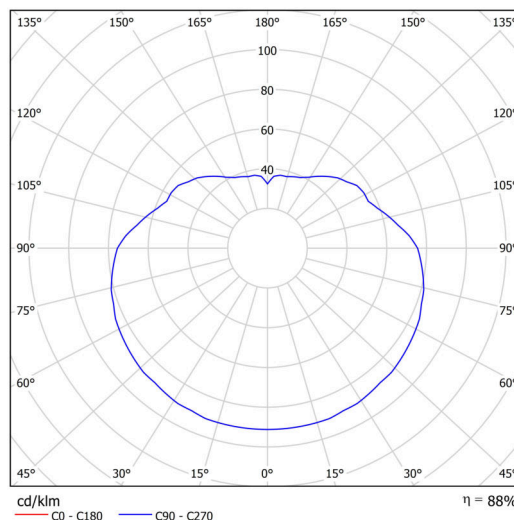

ISIS P4 PM-M

Kód produktu: ISI70058

Typ: LED-5L07E900Z11/PM4M/a4/NK1W NL 3K##

Krátký popis svítidla: Nerez leštěné závěsné LED svítidlo nouzové kombinované a matované PMMA stínidlo.

Technické

Typy svítidel	Nouzové kombinované
Typ montáže	závěsné - tyč
Materiál základny	nerez ocel
Materiál stínidla	opálový polymethylmetakrylát
Barva základny	nerez leštěná
Barva stínidla	bílá
Držení stínidla	ocelový držák
Umístění montáže	strop
Šířka	500 mm
Délka	500 mm
Výška	500 mm
Průměr	Ø 500 mm
Délka závěsu	800 mm
Montážní otvor	none
Kabelový vstup	není
Energetická třída	D
Rázová pevnost	IK06
Provozní teplota	od 0°C do +30°C

Elektrické

Příkon	41 W
Stupeň krytí	IP40
Objemka	LED modul
Typ baterií	NiCd
Čas nouze	3 hod
Svorkovnice	není
Počet svítidel na jistič B10A	25 ks
Počet svítidel na jistič B16A	43 ks
Počet svítidel na jistič C10A	29 ks
Počet svítidel na jistič C16A	52 ks

Světelné

Světelný tok svítidla	5870 lm
Světelný tok zdroje	6670 lm
Světelný tok zdroje v nouzovém režimu	150 lm
Měrný výkon	143 lm/W
Teplota	3000 K
Životnost LED L80/B10	100000 hod
CRI	Ra80
MacAdam	3
Fotobiologická bezpečnost svítidla dle EN 62471 (Blue light hazard)	Risk group 0

Eulum data pro výpočtové programy jsou k dispozici na