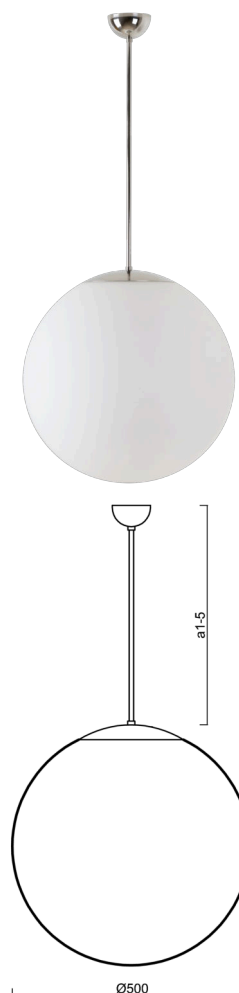

ISIS P4 PM-M

LED-5L07E900Z11/PM4M/a3/NK1W NL 3K##

WWW.OSMONT.CZ

ISIS P4 PM-M

Kód produktu: ISI70057

Typ: LED-5L07E900Z11/PM4M/a3/NK1W NL 3K##

Krátký popis svítidla: Nerez leštěné závěsné LED svítidlo nouzové kombinované a matované PMMA stínidlo.

Technické

Typy svítidel	Nouzové kombinované
Typ montáže	závěsné - tyč
Materiál základny	nerez ocel
Materiál stínidla	opálový polymethylmetakrylát
Barva základny	nerez leštěná
Barva stínidla	bílá
Držení stínidla	ocelový držák
Umístění montáže	strop
Šířka	500 mm
Délka	500 mm
Výška	500 mm
Průměr	ø 500 mm
Délka závěsu	600 mm
Montážní otvor	none
Kabelový vstup	není
Energetická třída	D
Rázová pevnost	IK06
Provozní teplota	od 0°C do +30°C

Světelné

Světelný tok svítidla	5870 lm
Světelný tok zdroje	6670 lm
Světelný tok zdroje v nouzovém režimu	150 lm
Měrný výkon	143 lm/W
Teplota	3000 K
Životnost LED L80/B10	100000 hod
CRI	Ra80
MacAdam	3
Fotobiologická bezpečnost svítidla dle EN 62471 (Blue light hazard)	Risk group 0