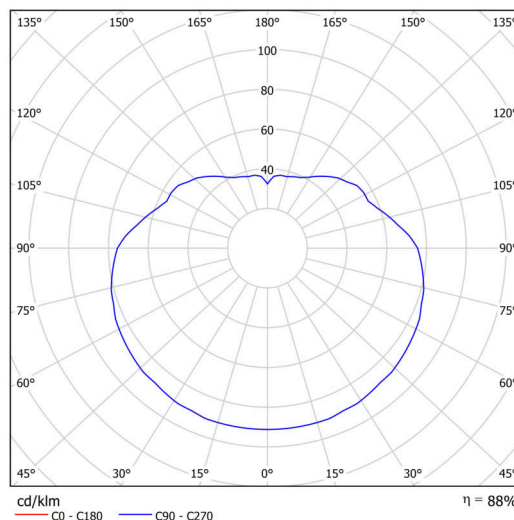

ISIS P4 PM-M

Kód produktu: ISI70057

Typ: LED-5L07E900Z11/PM4M/a3/NK1W NL 3K##

Krátký popis svítidla: Nerez leštěné závěsné LED svítidlo nouzové kombinované a matované PMMA stínidlo.

Technické

Typy svítidel	Nouzové kombinované
Typ montáže	závěsné - tyč
Materiál základny	nerez ocel
Materiál stínidla	opálový polymethylmetakrylát
Barva základny	nerez leštěná
Barva stínidla	bílá
Držení stínidla	ocelový držák
Umístění montáže	strop
Šířka	500 mm
Délka	500 mm
Výška	500 mm
Průměr	ø 500 mm
Délka závěsu	600 mm
Montážní otvor	none
Kabelový vstup	není
Energetická třída	D
Rázová pevnost	IK06
Provozní teplota	od 0°C do +30°C

Elektrické

Příkon	41 W
Stupeň krytí	IP40
Objemka	LED modul
Typ baterií	NiCd
Čas nouze	3 hod
Svorkovnice	není
Počet svítidel na jistič B10A	25 ks
Počet svítidel na jistič B16A	43 ks
Počet svítidel na jistič C10A	29 ks
Počet svítidel na jistič C16A	52 ks

Světelné

Světelný tok svítidla	5870 lm
Světelný tok zdroje	6670 lm
Světelný tok zdroje v nouzovém režimu	150 lm
Měrný výkon	143 lm/W
Teplota	3000 K
Životnost LED L80/B10	100000 hod
CRI	Ra80
MacAdam	3
Fotobiologická bezpečnost svítidla dle EN 62471 (Blue light hazard)	Risk group 0

Eulum data pro výpočtové programy jsou k dispozici na