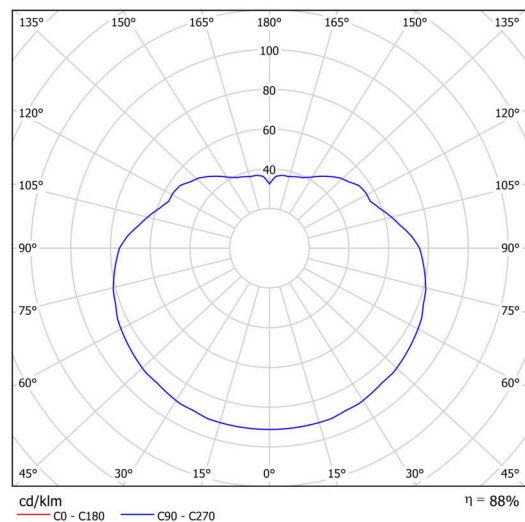

ISIS P4 PM-M

Kód produktu: ISI70055

Typ: LED-5L07E900Z11/PM4M/a1/NK1W NL 3K##

Krátký popis svítidla: Nerez leštěné závěsné LED svítidlo nouzové kombinované a matované PMMA stínidlo.

Technické

Typy svítidel	Nouzové kombinované
Typ montáže	závěsné - tyč
Materiál základny	nerez ocel
Materiál stínidla	opálový polymethylmetakrylát
Barva základny	nerez leštěná
Barva stínidla	bílá
Držení stínidla	ocelový držák
Umístění montáže	strop
Šířka	500 mm
Délka	500 mm
Výška	500 mm
Průměr	ø 500 mm
Délka závěsu	200 mm
Montážní otvor	none
Kabelový vstup	není
Energetická třída	D
Rázová pevnost	IK06
Provozní teplota	od 0°C do +30°C

Elektrické

Příkon	41 W
Stupeň krytí	IP40
Objemka	LED modul
Typ baterií	NiCd
Čas nouze	3 hod
Svorkovnice	není
Počet svítidel na jistič B10A	25 ks
Počet svítidel na jistič B16A	43 ks
Počet svítidel na jistič C10A	29 ks
Počet svítidel na jistič C16A	52 ks

Světelné

Světelný tok svítidla	5870 lm
Světelný tok zdroje	6670 lm
Světelný tok zdroje v nouzovém režimu	150 lm
Měrný výkon	143 lm/W
Teplota	3000 K
Životnost LED L80/B10	100000 hod
CRI	Ra80
MacAdam	3
Fotobiologická bezpečnost svítidla dle EN 62471 (Blue light hazard)	Risk group 0

Eulum data pro výpočtové programy jsou k dispozici na