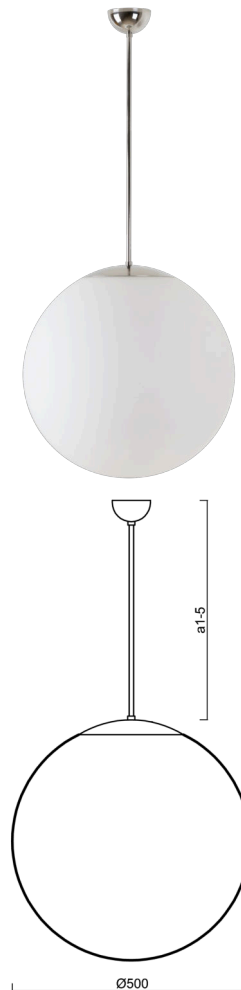

ISIS P4 PM-M

LED-5L07E900Z11/PM4M/a1/NK1W NL 3K##

WWW.OSMONT.CZ

ISIS P4 PM-M

Kód produktu: ISI70055

Typ: LED-5L07E900Z11/PM4M/a1/NK1W NL 3K##

Krátký popis svítidla: Nerez leštěné závěsné LED svítidlo nouzové kombinované a matované PMMA stínidlo.

Technické

Typy svítidel	Nouzové kombinované
Typ montáže	závěsné - tyč
Materiál základny	nerez ocel
Materiál stínidla	opálový polymethylmetakrylát
Barva základny	nerez leštěná
Barva stínidla	bílá
Držení stínidla	ocelový držák
Umístění montáže	strop
Šířka	500 mm
Délka	500 mm
Výška	500 mm
Průměr	ø 500 mm
Délka závěsu	200 mm
Montážní otvor	none
Kabelový vstup	není
Energetická třída	D
Rázová pevnost	IK06
Provozní teplota	od 0°C do +30°C

Světelné

Světelný tok svítidla	5870 lm
Světelný tok zdroje	6670 lm
Světelný tok zdroje v nouzovém režimu	150 lm
Měrný výkon	143 lm/W
Teplota	3000 K
Životnost LED L80/B10	100000 hod
CRI	Ra80
MacAdam	3
Fotobiologická bezpečnost svítidla dle EN 62471 (Blue light hazard)	Risk group 0