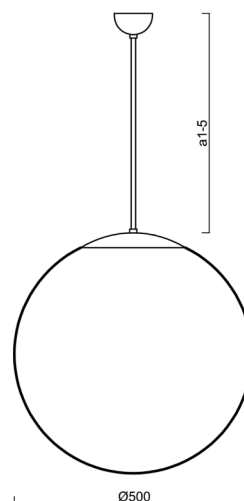

ISIS P4 PM-M

Kód produktu: ISI70052

Typ: LED-5L07E900Z11/PM4M/a3 NL DALI 3K##

Krátký popis svítidla: Nerez leštěné závěsné LED svítidlo DALI a matované PMMA stínidlo.

Technické

Typy svítidel	Stmívatelné
Typ montáže	závěsné - tyč
Materiál základny	nerez ocel
Materiál stínidla	opálový polymethylmetakrylát
Barva základny	nerez leštěná
Barva stínidla	bílá
Držení stínidla	ocelový držák
Umístění montáže	strop
Šířka	500 mm
Délka	500 mm
Výška	500 mm
Průměr	ø 500 mm
Délka závěsu	600 mm
Montážní otvor	none
Kabelový vstup	není
Energetická třída	D
Rázová pevnost	IK06
Provozní teplota	od -20°C do +30°C

Elektrické

Příkon	41 W
Stupeň krytí	IP40
Objemka	LED modul
Svorkovnice	není
Počet svítidel na jistič B10A	14 ks
Počet svítidel na jistič B16A	23 ks
Počet svítidel na jistič C10A	23 ks
Počet svítidel na jistič C16A	38 ks

Světelné

Světelný tok svítidla	5870 lm
Světelný tok zdroje	6670 lm
Měrný výkon	143 lm/W
Teplota	3000 K
Životnost LED L80/B10	100000 hod
CRI	Ra80
MacAdam	3
Fotobiologická bezpečnost svítidla dle EN 62471 (Blue light hazard)	Risk group 0

Eulum data pro výpočtové programy jsou k dispozici na www.osmont.cz.