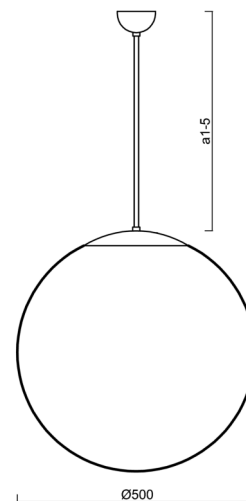

ISIS P4 PM-M

Kód produktu: ISI70049

Typ: LED-5L07E900Z11/PM4M/a5 NL 3K##

Krátký popis svítidla: Nerez leštěné závěsné LED svítidlo ON/OFF a matované PMMA stínidlo.

Technické

Typy svítidel	Klasické on/off
Typ montáže	závěsné - tyč
Materiál základny	nerez ocel
Materiál stínidla	opálový polymethylmetakrylát
Barva základny	nerez leštěná
Barva stínidla	bílá
Držení stínidla	ocelový držák
Umístění montáže	strop
Šířka	500 mm
Délka	500 mm
Výška	500 mm
Průměr	Ø 500 mm
Délka závěsu	1000 mm
Montážní otvor	none
Kabelový vstup	není
Energetická třída	D
Rázová pevnost	IK06
Provozní teplota	od -20°C do +30°C

Elektrické

Příkon	41 W
Stupeň krytí	IP40
Objímka	LED modul
Svorkovnice	není
Počet svítidel na jistič B10A	35 ks
Počet svítidel na jistič B16A	65 ks
Počet svítidel na jistič C10A	35 ks
Počet svítidel na jistič C16A	65 ks

Světelné

Světelný tok svítidla	5870 lm
Světelný tok zdroje	6670 lm
Měrný výkon	143 lm/W
Teplota	3000 K
Životnost LED L80/B10	100000 hod
CRI	Ra80
MacAdam	3
Fotobiologická bezpečnost svítidla dle EN 62471 (Blue light hazard)	Risk group 0

Eulum data pro výpočtové programy jsou k dispozici na www.osmont.cz.