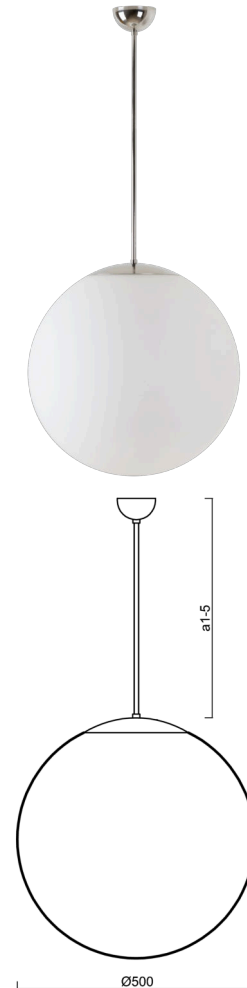

ISIS P4 PM-M

Kód produktu: ISI70048

Typ: LED-5L07E900Z11/PM4M/a4 NL 3K##

Krátký popis svítidla: Nerez leštěné závěsné LED svítidlo ON/OFF a matované PMMA stínidlo.

Technické

Typy svítidel	Klasické on/off
Typ montáže	závěsné - tyč
Materiál základny	nerez ocel
Materiál stínidla	opálový polymethylmetakrylát
Barva základny	nerez leštěná
Barva stínidla	bílá
Držení stínidla	ocelový držák
Umístění montáže	strop
Šířka	500 mm
Délka	500 mm
Výška	500 mm
Průměr	ø 500 mm
Délka závěsu	800 mm
Montážní otvor	none
Kabelový vstup	není
Energetická třída	D
Rázová pevnost	IK06
Provozní teplota	od -20°C do +30°C

Elektrické

Příkon	41 W
Stupeň krytí	IP40
Objímka	LED modul
Svorkovnice	není
Počet svítidel na jistič B10A	35 ks
Počet svítidel na jistič B16A	65 ks
Počet svítidel na jistič C10A	35 ks
Počet svítidel na jistič C16A	65 ks

Světelné

Světelný tok svítidla	5870 lm
Světelný tok zdroje	6670 lm
Měrný výkon	143 lm/W
Teplota	3000 K
Životnost LED L80/B10	100000 hod
CRI	Ra80
MacAdam	3
Fotobiologická bezpečnost svítidla dle EN 62471 (Blue light hazard)	Risk group 0

Eulum data pro výpočtové programy jsou k dispozici na www.osmont.cz.