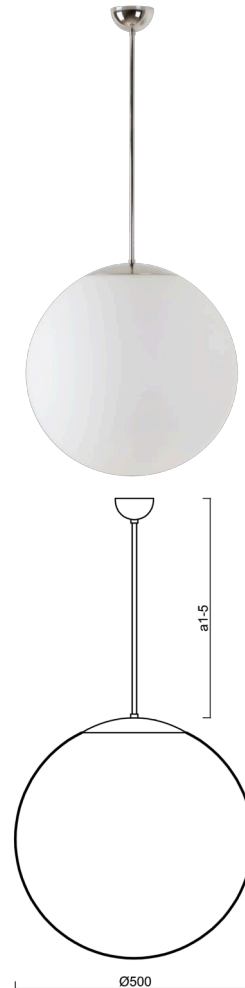

ISIS P4 PM-M

Kód produktu: ISI70047

Typ: LED-5L07E900Z11/PM4M/a3 NL 3K##

Krátký popis svítidla: Nerez leštěné závěsné LED svítidlo ON/OFF a matované PMMA stínidlo.

Technické

Typy svítidel	Klasické on/off
Typ montáže	závěsné - tyč
Materiál základny	nerez ocel
Materiál stínidla	opálový polymethylmetakrylát
Barva základny	nerez leštěná
Barva stínidla	bílá
Držení stínidla	ocelový držák
Umístění montáže	strop
Šířka	500 mm
Délka	500 mm
Výška	500 mm
Průměr	Ø 500 mm
Délka závěsu	600 mm
Montážní otvor	none
Kabelový vstup	není
Energetická třída	D
Rázová pevnost	IK06
Provozní teplota	od -20°C do +30°C

Elektrické

Příkon	41 W
Stupeň krytí	IP40
Objímka	LED modul
Svorkovnice	není
Počet svítidel na jistič B10A	35 ks
Počet svítidel na jistič B16A	65 ks
Počet svítidel na jistič C10A	35 ks
Počet svítidel na jistič C16A	65 ks

Světelné

Světelný tok svítidla	5870 lm
Světelný tok zdroje	6670 lm
Měrný výkon	143 lm/W
Teplota	3000 K
Životnost LED L80/B10	100000 hod
CRI	Ra80
MacAdam	3
Fotobiologická bezpečnost svítidla dle EN 62471 (Blue light hazard)	Risk group 0

Eulum data pro výpočtové programy jsou k dispozici na www.osmont.cz.