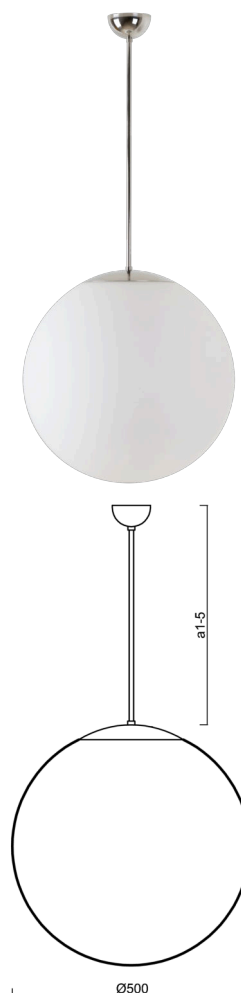

ISIS P4 PM-M

Kód produktu: ISI70046

Typ: LED-5L07E900Z11/PM4M/a2 NL 3K##

Krátký popis svítidla: Nerez leštěné závěsné LED svítidlo ON/OFF a matované PMMA stínidlo.

Technické

Typy svítidel	Klasické on/off
Typ montáže	závěsné - tyč
Materiál základny	nerez ocel
Materiál stínidla	opálový polymethylmetakrylát
Barva základny	nerez leštěná
Barva stínidla	bílá
Držení stínidla	ocelový držák
Umístění montáže	strop
Šířka	500 mm
Délka	500 mm
Výška	500 mm
Průměr	Ø 500 mm
Délka závěsu	400 mm
Montážní otvor	none
Kabelový vstup	není
Energetická třída	D
Rázová pevnost	IK06
Provozní teplota	od -20°C do +30°C

Elektrické

Příkon	41 W
Stupeň krytí	IP40
Objímka	LED modul
Svorkovnice	není
Počet svítidel na jistič B10A	35 ks
Počet svítidel na jistič B16A	65 ks
Počet svítidel na jistič C10A	35 ks
Počet svítidel na jistič C16A	65 ks

Světelné

Světelný tok svítidla	5870 lm
Světelný tok zdroje	6670 lm
Měrný výkon	143 lm/W
Teplota	3000 K
Životnost LED L80/B10	100000 hod
CRI	Ra80
MacAdam	3
Fotobiologická bezpečnost svítidla dle EN 62471 (Blue light hazard)	Risk group 0

Eulum data pro výpočtové programy jsou k dispozici na www.osmont.cz.