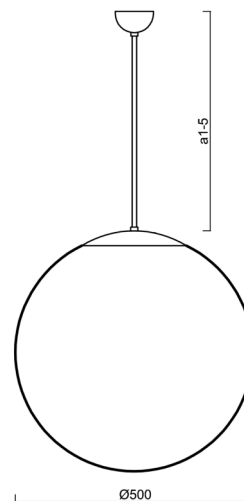

ISIS P4 PM-M

Kód produktu: ISI70045

Typ: LED-5L07E900Z11/PM4M/a1 NL 3K##

Krátký popis svítidla: Nerez leštěné závěsné LED svítidlo ON/OFF a matované PMMA stínidlo.

Technické

Typy svítidel	Klasické on/off
Typ montáže	závěsné - tyč
Materiál základny	nerez ocel
Materiál stínidla	opálový polymethylmetakrylát
Barva základny	nerez leštěná
Barva stínidla	bílá
Držení stínidla	ocelový držák
Umístění montáže	strop
Šířka	500 mm
Délka	500 mm
Výška	500 mm
Průměr	ø 500 mm
Délka závěsu	200 mm
Montážní otvor	none
Kabelový vstup	není
Energetická třída	D
Rázová pevnost	IK06
Provozní teplota	od -20°C do +30°C

Elektrické

Příkon	41 W
Stupeň krytí	IP40
Objímka	LED modul
Svorkovnice	není
Počet svítidel na jistič B10A	35 ks
Počet svítidel na jistič B16A	65 ks
Počet svítidel na jistič C10A	35 ks
Počet svítidel na jistič C16A	65 ks

Světelné

Světelný tok svítidla	5870 lm
Světelný tok zdroje	6670 lm
Měrný výkon	143 lm/W
Teplota	3000 K
Životnost LED L80/B10	100000 hod
CRI	Ra80
MacAdam	3
Fotobiologická bezpečnost svítidla dle EN 62471 (Blue light hazard)	Risk group 0

Eulum data pro výpočtové programy jsou k dispozici na www.osmont.cz.