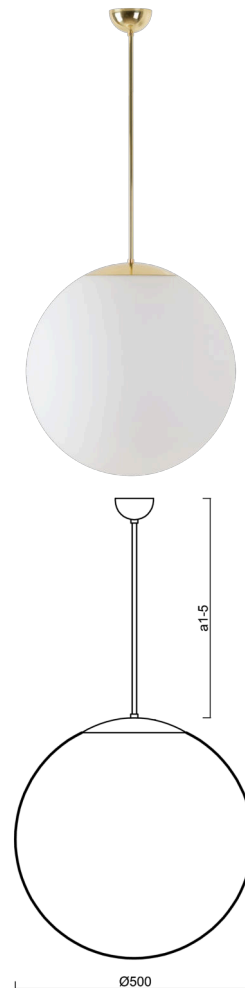

ISIS P4 PM-M

Kód produktu: ISI70043

Typ: LED-5L07E900Z11/PM4M/a4/NK1W MS 3K##

Krátký popis svítidla: Mosazné závěsné LED svítidlo nouzové kombinované a matované PMMA stínidlo.

Technické

Typy svítidel	Nouzové kombinované
Typ montáže	závěsné - tyč
Materiál základny	Mosaz
Materiál stínidla	opálový polymethylmetakrylát
Barva základny	mosaz leštěná
Barva stínidla	bílá
Držení stínidla	ocelový držák
Umístění montáže	strop
Šířka	500 mm
Délka	500 mm
Výška	500 mm
Průměr	Ø 500 mm
Délka závěsu	800 mm
Montážní otvor	none
Kabelový vstup	není
Energetická třída	D
Rázová pevnost	IK06
Provozní teplota	od 0°C do +30°C

Elektrické

Příkon	41 W
Stupeň krytí	IP40
Objemka	LED modul
Typ baterií	NiCd
Čas nouze	3 hod
Svorkovnice	není
Počet svítidel na jistič B10A	25 ks
Počet svítidel na jistič B16A	43 ks
Počet svítidel na jistič C10A	29 ks
Počet svítidel na jistič C16A	52 ks

Světelné

Světelný tok svítidla	5870 lm
Světelný tok zdroje	6670 lm
Světelný tok zdroje v nouzovém režimu	150 lm
Měrný výkon	143 lm/W
Teplota	3000 K
Životnost LED L80/B10	100000 hod
CRI	Ra80
MacAdam	3
Fotobiologická bezpečnost svítidla dle EN 62471 (Blue light hazard)	Risk group 0

Eulum data pro výpočtové programy jsou k dispozici na