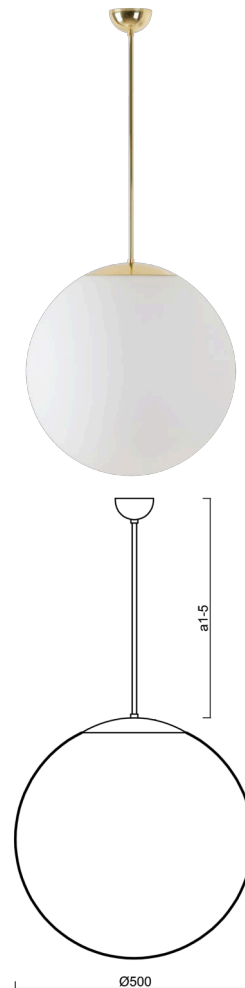

ISIS P4 PM-M

Kód produktu: ISI70041

Typ: LED-5L07E900Z11/PM4M/a2/NK1W MS 3K##

Krátký popis svítidla: Mosazné závěsné LED svítidlo nouzové kombinované a matované PMMA stínidlo.

Technické

Typy svítidel	Nouzové kombinované
Typ montáže	závěsné - tyč
Materiál základny	Mosaz
Materiál stínidla	opálový polymethylmetakrylát
Barva základny	mosaz leštěná
Barva stínidla	bílá
Držení stínidla	ocelový držák
Umístění montáže	strop
Šířka	500 mm
Délka	500 mm
Výška	500 mm
Průměr	Ø 500 mm
Délka závěsu	400 mm
Montážní otvor	none
Kabelový vstup	není
Energetická třída	D
Rázová pevnost	IK06
Provozní teplota	od 0°C do +30°C

Elektrické

Příkon	41 W
Stupeň krytí	IP40
Objímka	LED modul
Typ baterií	NiCd
Čas nouze	3 hod
Svorkovnice	není
Počet svítidel na jistič B10A	25 ks
Počet svítidel na jistič B16A	43 ks
Počet svítidel na jistič C10A	29 ks
Počet svítidel na jistič C16A	52 ks

Světelné

Světelný tok svítidla	5870 lm
Světelný tok zdroje	6670 lm
Světelný tok zdroje v nouzovém režimu	150 lm
Měrný výkon	143 lm/W
Teplota	3000 K
Životnost LED L80/B10	100000 hod
CRI	Ra80
MacAdam	3
Fotobiologická bezpečnost svítidla dle EN 62471 (Blue light hazard)	Risk group 0

Eulum data pro výpočtové programy jsou k dispozici na