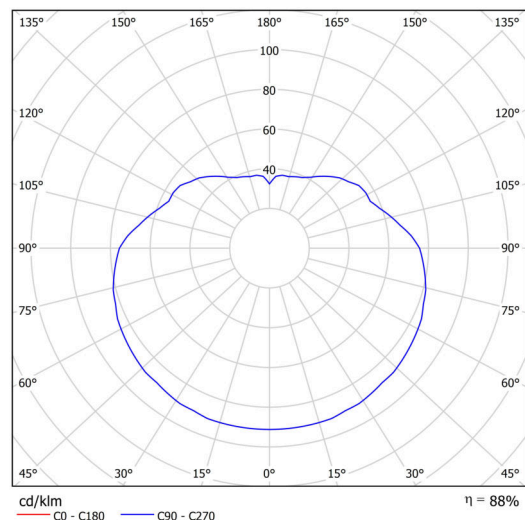

ISIS P4 PM-M

Kód produktu: ISI70041

Typ: LED-5L07E900Z11/PM4M/a2/NK1W MS 3K##

Krátký popis svítidla: Mosazné závěsné LED svítidlo nouzové kombinované a matované PMMA stínidlo.

Technické

Typy svítidel	Nouzové kombinované
Typ montáže	závěsné - tyč
Materiál základny	Mosaz
Materiál stínidla	opálový polymethylmetakrylát
Barva základny	mosaz leštěná
Barva stínidla	bílá
Držení stínidla	ocelový držák
Umístění montáže	strop
Šířka	500 mm
Délka	500 mm
Výška	500 mm
Průměr	Ø 500 mm
Délka závěsu	400 mm
Montážní otvor	none
Kabelový vstup	není
Energetická třída	D
Rázová pevnost	IK06
Provozní teplota	od 0°C do +30°C

Elektrické

Příkon	41 W
Stupeň krytí	IP40
Objímka	LED modul
Typ baterií	NiCd
Čas nouze	3 hod
Svorkovnice	není
Počet svítidel na jistič B10A	25 ks
Počet svítidel na jistič B16A	43 ks
Počet svítidel na jistič C10A	29 ks
Počet svítidel na jistič C16A	52 ks

Světelné

Světelný tok svítidla	5870 lm
Světelný tok zdroje	6670 lm
Světelný tok zdroje v nouzovém režimu	150 lm
Měrný výkon	143 lm/W
Teplota	3000 K
Životnost LED L80/B10	100000 hod
CRI	Ra80
MacAdam	3
Fotobiologická bezpečnost svítidla dle EN 62471 (Blue light hazard)	Risk group 0

Eulum data pro výpočtové programy jsou k dispozici na