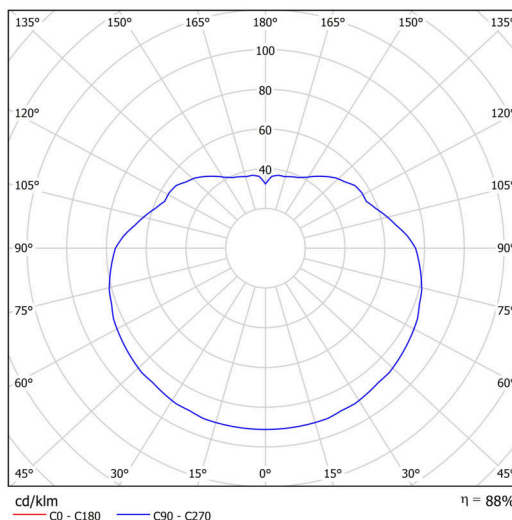

ISIS P4 PM-M

Kód produktu: ISI70040

Typ: LED-5L07E900Z11/PM4M/a1/NK1W MS 3K##

Krátký popis svítidla: Mosazné závěsné LED svítidlo nouzové kombinované a matované PMMA stínidlo.

Technické

Typy svítidel	Nouzové kombinované
Typ montáže	závěsné - tyč
Materiál základny	Mosaz
Materiál stínidla	opálový polymethylmetakrylát
Barva základny	mosaz leštěná
Barva stínidla	bílá
Držení stínidla	ocelový držák
Umístění montáže	strop
Šířka	500 mm
Délka	500 mm
Výška	500 mm
Průměr	Ø 500 mm
Délka závěsu	200 mm
Montážní otvor	none
Kabelový vstup	není
Energetická třída	D
Rázová pevnost	IK06
Provozní teplota	od 0°C do +30°C

Elektrické

Příkon	41 W
Stupeň krytí	IP40
Objemka	LED modul
Typ baterií	NiCd
Čas nouze	3 hod
Svorkovnice	není
Počet svítidel na jistič B10A	25 ks
Počet svítidel na jistič B16A	43 ks
Počet svítidel na jistič C10A	29 ks
Počet svítidel na jistič C16A	52 ks

Světelné

Světelný tok svítidla	5870 lm
Světelný tok zdroje	6670 lm
Světelný tok zdroje v nouzovém režimu	150 lm
Měrný výkon	143 lm/W
Teplota	3000 K
Životnost LED L80/B10	100000 hod
CRI	Ra80
MacAdam	3
Fotobiologická bezpečnost svítidla dle EN 62471 (Blue light hazard)	Risk group 0

Eulum data pro výpočtové programy jsou k dispozici na