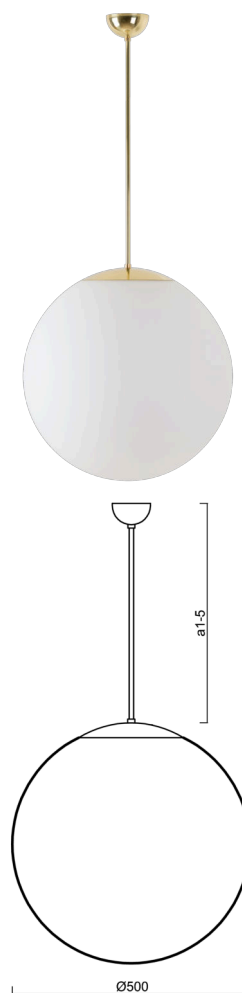

ISIS P4 PM-M

Kód produktu: ISI70040

Typ: LED-5L07E900Z11/PM4M/a1/NK1W MS 3K##

Krátký popis svítidla: Mosazné závěsné LED svítidlo nouzové kombinované a matované PMMA stínidlo.

Technické

Typy svítidel	Nouzové kombinované
Typ montáže	závěsné - tyč
Materiál základny	Mosaz
Materiál stínidla	opálový polymethylmetakrylát
Barva základny	mosaz leštěná
Barva stínidla	bílá
Držení stínidla	ocelový držák
Umístění montáže	strop
Šířka	500 mm
Délka	500 mm
Výška	500 mm
Průměr	Ø 500 mm
Délka závěsu	200 mm
Montážní otvor	none
Kabelový vstup	není
Energetická třída	D
Rázová pevnost	IK06
Provozní teplota	od 0°C do +30°C

Elektrické

Příkon	41 W
Stupeň krytí	IP40
Objemka	LED modul
Typ baterií	NiCd
Čas nouze	3 hod
Svorkovnice	není
Počet svítidel na jistič B10A	25 ks
Počet svítidel na jistič B16A	43 ks
Počet svítidel na jistič C10A	29 ks
Počet svítidel na jistič C16A	52 ks

Světelné

Světelný tok svítidla	5870 lm
Světelný tok zdroje	6670 lm
Světelný tok zdroje v nouzovém režimu	150 lm
Měrný výkon	143 lm/W
Teplota	3000 K
Životnost LED L80/B10	100000 hod
CRI	Ra80
MacAdam	3
Fotobiologická bezpečnost svítidla dle EN 62471 (Blue light hazard)	Risk group 0

Eulum data pro výpočtové programy jsou k dispozici na