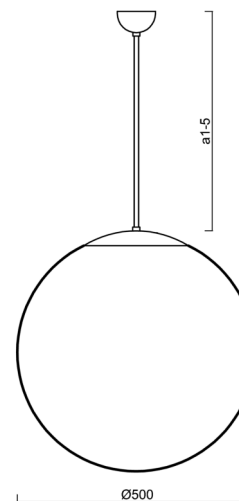

ISIS P4 PM-M

Kód produktu: ISI70022

Typ: LED-5L07E900Z11/PM4M/a3 C DALI 3K##

Krátký popis svítidla: Černé závěsné LED svítidlo DALI a matované PMMA stínidlo.

Technické

Typy svítidel	Stmívatelné
Typ montáže	závěsné - tyč
Materiál základny	ocel
Materiál stínidla	opálový polymethylmetakrylát
Barva základny	černá Ral9005
Barva stínidla	bílá
Držení stínidla	ocelový držák
Umístění montáže	strop
Šířka	500 mm
Délka	500 mm
Výška	500 mm
Průměr	Ø 500 mm
Délka závěsu	600 mm
Montážní otvor	none
Kabelový vstup	není
Energetická třída	D
Rázová pevnost	IK06
Provozní teplota	od -20°C do +30°C

Elektrické

Příkon	41 W
Stupeň krytí	IP40
Objímka	LED modul
Svorkovnice	není
Počet svítidel na jistič B10A	14 ks
Počet svítidel na jistič B16A	23 ks
Počet svítidel na jistič C10A	23 ks
Počet svítidel na jistič C16A	38 ks

Světelné

Světelný tok svítidla	5870 lm
Světelný tok zdroje	6670 lm
Měrný výkon	143 lm/W
Teplota	3000 K
Životnost LED L80/B10	100000 hod
CRI	Ra80
MacAdam	3
Fotobiologická bezpečnost svítidla dle EN 62471 (Blue light hazard)	Risk group 0

Eulum data pro výpočtové programy jsou k dispozici na www.osmont.cz.