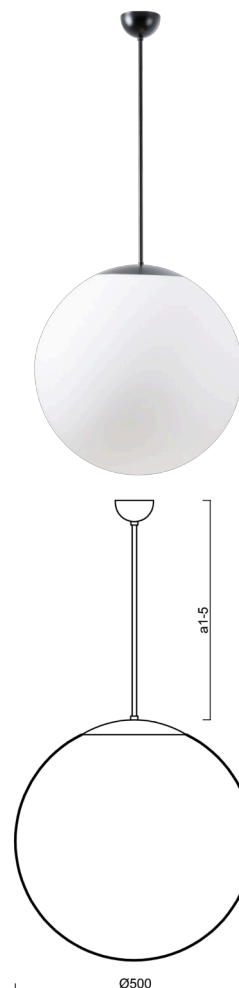

ISIS P4 PM-M

Kód produktu: ISI70015

Typ: LED-5L07E900Z11/PM4M/a1 C 3K##

Krátký popis svítidla: Černé závěsné LED svítidlo ON/OFF a matované PMMA stínidlo.

Technické

Typy svítidel	Klasické on/off
Typ montáže	závěsné - tyč
Materiál základny	ocel
Materiál stínidla	opálový polymethylmetakrylát
Barva základny	černá Ral9005
Barva stínidla	bílá
Držení stínidla	ocelový držák
Umístění montáže	strop
Šířka	500 mm
Délka	500 mm
Výška	500 mm
Průměr	Ø 500 mm
Délka závěsu	200 mm
Montážní otvor	none
Kabelový vstup	není
Energetická třída	D
Rázová pevnost	IK06
Provozní teplota	od -20°C do +30°C

Elektrické

Příkon	41 W
Stupeň krytí	IP40
Objímka	LED modul
Svorkovnice	není
Počet svítidel na jistič B10A	35 ks
Počet svítidel na jistič B16A	65 ks
Počet svítidel na jistič C10A	35 ks
Počet svítidel na jistič C16A	65 ks

Světelné

Světelný tok svítidla	5870 lm
Světelný tok zdroje	6670 lm
Měrný výkon	143 lm/W
Teplota	3000 K
Životnost LED L80/B10	100000 hod
CRI	Ra80
MacAdam	3
Fotobiologická bezpečnost svítidla dle EN 62471 (Blue light hazard)	Risk group 0

Eulum data pro výpočtové programy jsou k dispozici na www.osmont.cz.