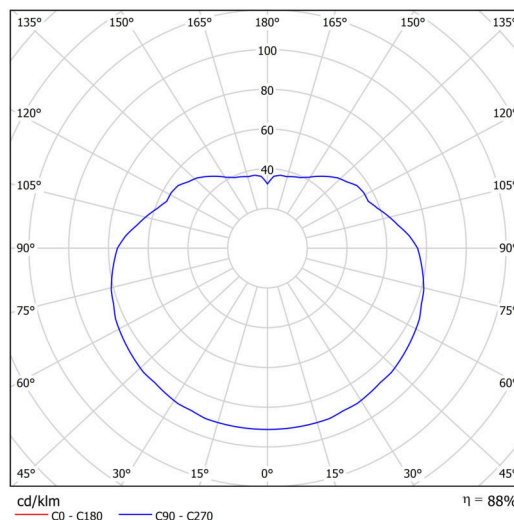

ISIS P4 PM-M

Kód produktu: ISI70011

Typ: LED-5L07E900Z11/PM4M/a2/NK1W B 3K##

Krátký popis svítidla: Bílé závěsné LED svítidlo nouzové kombinované a matované PMMA stínidlo.

Technické

Typy svítidel	Nouzové kombinované
Typ montáže	závěsné - tyč
Materiál základny	ocel
Materiál stínidla	opálový polymethylmetakrylát
Barva základny	bílá Ral9003
Barva stínidla	bílá
Držení stínidla	ocelový držák
Umístění montáže	strop
Šířka	500 mm
Délka	500 mm
Výška	500 mm
Průměr	ø 500 mm
Délka závěsu	400 mm
Montážní otvor	none
Kabelový vstup	není
Energetická třída	D
Rázová pevnost	IK06
Provozní teplota	od 0°C do +30°C

Elektrické

Příkon	41 W
Stupeň krytí	IP40
Objemka	LED modul
Typ baterií	NiCd
Čas nouze	3 hod
Svorkovnice	není
Počet svítidel na jistič B10A	25 ks
Počet svítidel na jistič B16A	43 ks
Počet svítidel na jistič C10A	29 ks
Počet svítidel na jistič C16A	52 ks

Světelné

Světelný tok svítidla	5870 lm
Světelný tok zdroje	6670 lm
Světelný tok zdroje v nouzovém režimu	150 lm
Měrný výkon	143 lm/W
Teplota	3000 K
Životnost LED L80/B10	100000 hod
CRI	Ra80
MacAdam	3
Fotobiologická bezpečnost svítidla dle EN 62471 (Blue light hazard)	Risk group 0

Eulum data pro výpočtové programy jsou k dispozici na