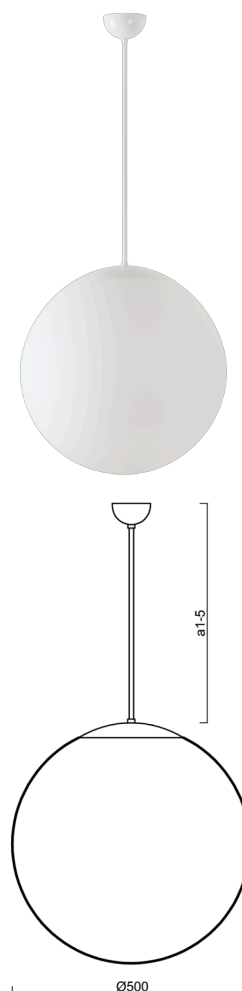

ISIS P4 PM-M

Kód produktu: ISI70011

Typ: LED-5L07E900Z11/PM4M/a2/NK1W B 3K##

Krátký popis svítidla: Bílé závěsné LED svítidlo nouzové kombinované a matované PMMA stínidlo.

Technické

Typy svítidel	Nouzové kombinované
Typ montáže	závěsné - tyč
Materiál základny	ocel
Materiál stínidla	opálový polymethylmetakrylát
Barva základny	bílá Ral9003
Barva stínidla	bílá
Držení stínidla	ocelový držák
Umístění montáže	strop
Šířka	500 mm
Délka	500 mm
Výška	500 mm
Průměr	ø 500 mm
Délka závěsu	400 mm
Montážní otvor	none
Kabelový vstup	není
Energetická třída	D
Rázová pevnost	IK06
Provozní teplota	od 0°C do +30°C

Elektrické

Příkon	41 W
Stupeň krytí	IP40
Objemka	LED modul
Typ baterií	NiCd
Čas nouze	3 hod
Svorkovnice	není
Počet svítidel na jistič B10A	25 ks
Počet svítidel na jistič B16A	43 ks
Počet svítidel na jistič C10A	29 ks
Počet svítidel na jistič C16A	52 ks

Světelné

Světelný tok svítidla	5870 lm
Světelný tok zdroje	6670 lm
Světelný tok zdroje v nouzovém režimu	150 lm
Měrný výkon	143 lm/W
Teplota	3000 K
Životnost LED L80/B10	100000 hod
CRI	Ra80
MacAdam	3
Fotobiologická bezpečnost svítidla dle EN 62471 (Blue light hazard)	Risk group 0

Eulum data pro výpočtové programy jsou k dispozici na