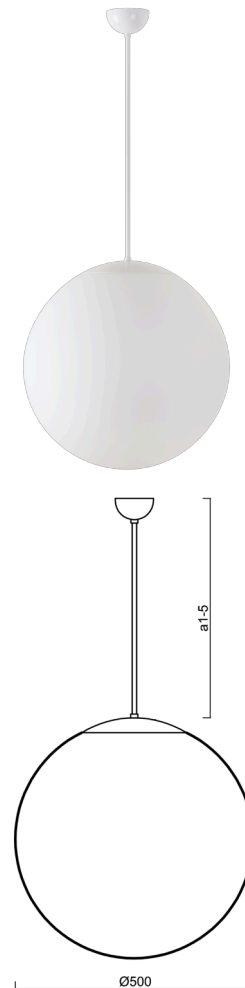

ISIS P4 PM-M

Kód produktu: ISI70007

Typ: LED-5L07E900Z11/PM4M/a3 B DALI 3K##

Krátký popis svítidla: Bílé závěsné LED svítidlo DALI a matované PMMA stínidlo.

Technické

Typy svítidel	Stmívatelné
Typ montáže	závěsné - tyč
Materiál základny	ocel
Materiál stínidla	opálový polymethylmetakrylát
Barva základny	bílá Ral9003
Barva stínidla	bílá
Držení stínidla	ocelový držák
Umístění montáže	strop
Šířka	500 mm
Délka	500 mm
Výška	500 mm
Průměr	ø 500 mm
Délka závěsu	600 mm
Montážní otvor	none
Kabelový vstup	není
Energetická třída	D
Rázová pevnost	IK06
Provozní teplota	od -20°C do +30°C

Elektrické

Příkon	41 W
Stupeň krytí	IP40
Objímka	LED modul
Svorkovnice	není
Počet svítidel na jistič B10A	14 ks
Počet svítidel na jistič B16A	23 ks
Počet svítidel na jistič C10A	23 ks
Počet svítidel na jistič C16A	38 ks

Světelné

Světelný tok svítidla	5870 lm
Světelný tok zdroje	6670 lm
Měrný výkon	143 lm/W
Teplota	3000 K
Životnost LED L80/B10	100000 hod
CRI	Ra80
MacAdam	3
Fotobiologická bezpečnost svítidla dle EN 62471 (Blue light hazard)	Risk group 0

Eulum data pro výpočtové programy jsou k dispozici na www.osmont.cz.