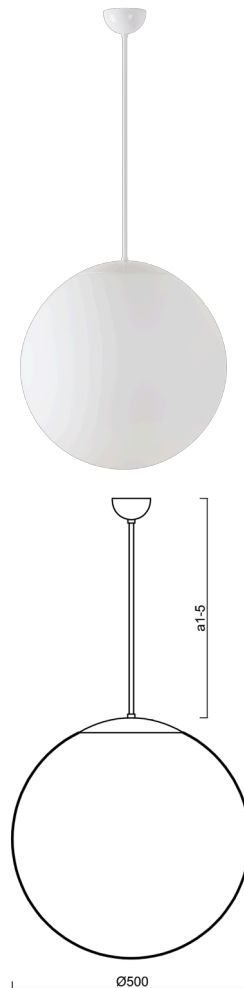

ISIS P4 PM-M

Kód produktu: ISI70001

Typ: LED-5L07E900Z11/PM4M/a2 B 3K##

Krátký popis svítidla: Bílé závěsné LED svítidlo ON/OFF a matované PMMA stínidlo.

Technické

Typy svítidel	Klasické on/off
Typ montáže	závěsné - tyč
Materiál základny	ocel
Materiál stínidla	opálový polymethylmetakrylát
Barva základny	bílá Ral9003
Barva stínidla	bílá
Držení stínidla	ocelový držák
Umístění montáže	strop
Šířka	500 mm
Délka	500 mm
Výška	500 mm
Průměr	Ø 500 mm
Délka závěsu	400 mm
Montážní otvor	none
Kabelový vstup	není
Energetická třída	D
Rázová pevnost	IK06
Provozní teplota	od -20°C do +30°C

Elektrické

Příkon	41 W
Stupeň krytí	IP40
Objímka	LED modul
Svorkovnice	není
Počet svítidel na jistič B10A	35 ks
Počet svítidel na jistič B16A	65 ks
Počet svítidel na jistič C10A	35 ks
Počet svítidel na jistič C16A	65 ks

Světelné

Světelný tok svítidla	5870 lm
Světelný tok zdroje	6670 lm
Měrný výkon	143 lm/W
Teplota	3000 K
Životnost LED L80/B10	100000 hod
CRI	Ra80
MacAdam	3
Fotobiologická bezpečnost svítidla dle EN 62471 (Blue light hazard)	Risk group 0

Eulum data pro výpočtové programy jsou k dispozici na www.osmont.cz.