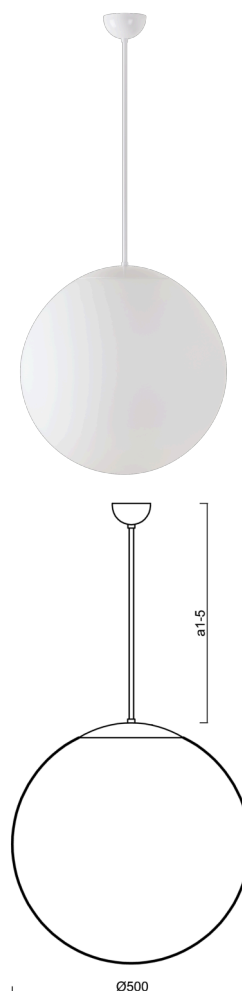

ISIS P4 PM-M

Kód produktu: ISI70000

Typ: LED-5L07E900Z11/PM4M/a1 B 3K##

Krátký popis svítidla: Bílé závěsné LED svítidlo ON/OFF a matované PMMA stínidlo.

Technické

Typy svítidel	Klasické on/off
Typ montáže	závěsné - tyč
Materiál základny	ocel
Materiál stínidla	opálový polymethylmetakrylát
Barva základny	bílá Ral9003
Barva stínidla	bílá
Držení stínidla	ocelový držák
Umístění montáže	strop
Šířka	500 mm
Délka	500 mm
Výška	500 mm
Průměr	ø 500 mm
Délka závěsu	200 mm
Montážní otvor	none
Kabelový vstup	není
Energetická třída	D
Rázová pevnost	IK06
Provozní teplota	od -20°C do +30°C

Elektrické

Příkon	41 W
Stupeň krytí	IP40
Objímka	LED modul
Svorkovnice	není
Počet svítidel na jistič B10A	35 ks
Počet svítidel na jistič B16A	65 ks
Počet svítidel na jistič C10A	35 ks
Počet svítidel na jistič C16A	65 ks

Světelné

Světelný tok svítidla	5870 lm
Světelný tok zdroje	6670 lm
Měrný výkon	143 lm/W
Teplota	3000 K
Životnost LED L80/B10	100000 hod
CRI	Ra80
MacAdam	3
Fotobiologická bezpečnost svítidla dle EN 62471 (Blue light hazard)	Risk group 0

Eulum data pro výpočtové programy jsou k dispozici na www.osmont.cz.