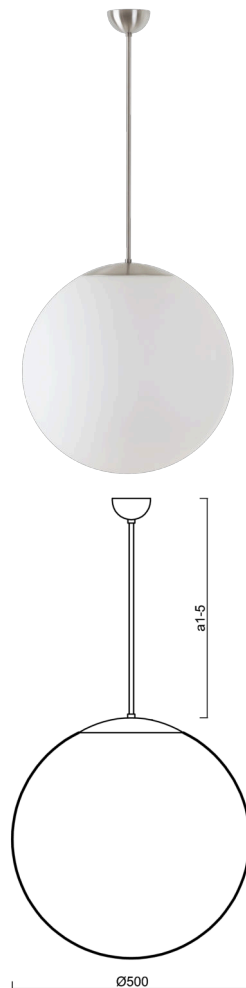

ISIS P4 PM-M

Kód produktu: ISI63773

Typ: Z11/PM4M/a4 NB**

Krátký popis svítidla: Nerez broušené závěsné žárovkové svítidlo ON/OFF a matované PMMA stínidlo.

Technické

Typy svítidel	Klasické on/off
Typ montáže	závěsné - tyč
Materiál základny	nerez ocel
Materiál stínidla	opálový polymethylmetakrylát
Barva základny	nerez broušená
Barva stínidla	bílá
Držení stínidla	ocelový držák
Umístění montáže	strop
Šířka	500 mm
Délka	500 mm
Výška	500 mm
Průměr	Ø 500 mm
Délka závěsu	800 mm
Montážní otvor	none
Kabelový vstup	není
Rázová pevnost	IK06
Provozní teplota	od -20°C do +30°C

Elektrické

Typ napětí	AC
Napětí AC	220 - 240 V
Příkon	40 W
Stupeň krytí	IP40
Objímka	E27
Svorkovnice	není

Světelné

Fotobiologická bezpečnost svítidla dle EN 62471 (Blue light hazard)	Risk group 0

Eulum data pro výpočtové programy jsou k dispozici na www.osmont.cz.