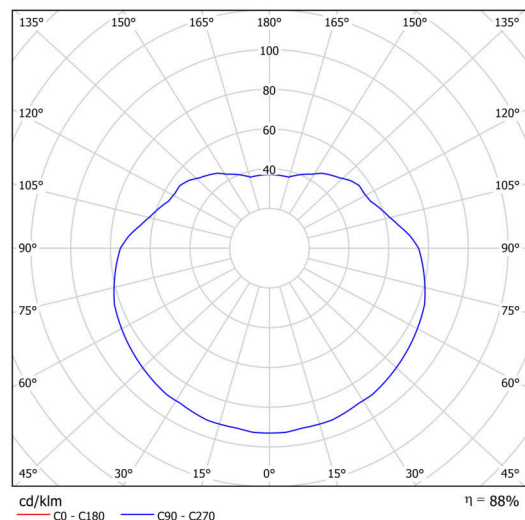

ISIS P4 PM-M

Kód produktu: ISI63773

Typ: Z11/PM4M/a4 NB**

Krátký popis svítidla: Nerez broušené závěsné žárovkové svítidlo ON/OFF a matované PMMA stínidlo.

Technické

Typy svítidel	Klasické on/off
Typ montáže	závěsné - tyč
Materiál základny	nerez ocel
Materiál stínidla	opálový polymethylmetakrylát
Barva základny	nerez broušená
Barva stínidla	bílá
Držení stínidla	ocelový držák
Umístění montáže	strop
Šířka	500 mm
Délka	500 mm
Výška	500 mm
Průměr	Ø 500 mm
Délka závěsu	800 mm
Montážní otvor	none
Kabelový vstup	není
Rázová pevnost	IK06
Provozní teplota	od -20°C do +30°C

Elektrické

Typ napětí	AC
Napětí AC	220 - 240 V
Příkon	40 W
Stupeň krytí	IP40
Objímka	E27
Svorkovnice	není

Světelné

Fotobiologická bezpečnost svítidla dle EN 62471 (Blue light hazard)	Risk group 0

Eulum data pro výpočtové programy jsou k dispozici na www.osmont.cz.