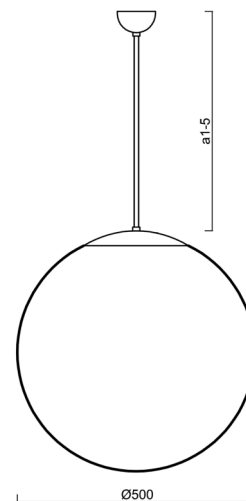

ISIS P4 PM-M

Kód produktu: ISI63765

Typ: Z11/PM4M/a1 NL**

Krátký popis svítidla: Nerez leštěné závěsné žárovkové svítidlo ON/OFF a matované PMMA stínidlo.

Technické

Typy svítidel	Klasické on/off
Typ montáže	závěsné - tyč
Materiál základny	nerez ocel
Materiál stínidla	opálový polymethylmetakrylát
Barva základny	nerez leštěná
Barva stínidla	bílá
Držení stínidla	ocelový držák
Umístění montáže	strop
Šířka	500 mm
Délka	500 mm
Výška	500 mm
Průměr	Ø 500 mm
Délka závěsu	200 mm
Montážní otvor	none
Kabelový vstup	není
Rázová pevnost	IK06
Provozní teplota	od -20°C do +30°C

Elektrické

Typ napětí	AC
Napětí AC	220 - 240 V
Příkon	40 W
Stupeň krytí	IP40
Objímka	E27
Svorkovnice	není

Světelné

Fotobiologická bezpečnost svítidla dle EN 62471 (Blue light hazard)	Risk group 0

Eulum data pro výpočtové programy jsou k dispozici na www.osmont.cz.