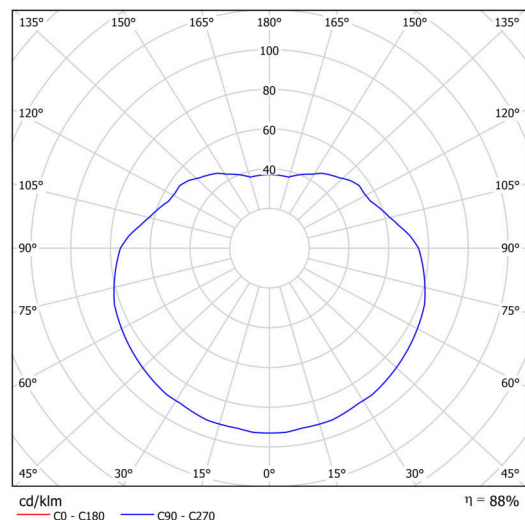

ISIS P4 PM-M

Kód produktu: ISI63765

Typ: Z11/PM4M/a1 NL**

Krátký popis svítidla: Nerez leštěné závěsné žárovkové svítidlo ON/OFF a matované PMMA stínidlo.

Technické

Typy svítidel	Klasické on/off
Typ montáže	závěsné - tyč
Materiál základny	nerez ocel
Materiál stínidla	opálový polymethylmetakrylát
Barva základny	nerez leštěná
Barva stínidla	bílá
Držení stínidla	ocelový držák
Umístění montáže	strop
Šířka	500 mm
Délka	500 mm
Výška	500 mm
Průměr	Ø 500 mm
Délka závěsu	200 mm
Montážní otvor	none
Kabelový vstup	není
Rázová pevnost	IK06
Provozní teplota	od -20°C do +30°C

Elektrické

Typ napětí	AC
Napětí AC	220 - 240 V
Příkon	40 W
Stupeň krytí	IP40
Objímka	E27
Svorkovnice	není

Světelné

Fotobiologická bezpečnost svítidla dle EN 62471 (Blue light hazard)	Risk group 0

Eulum data pro výpočtové programy jsou k dispozici na www.osmont.cz.