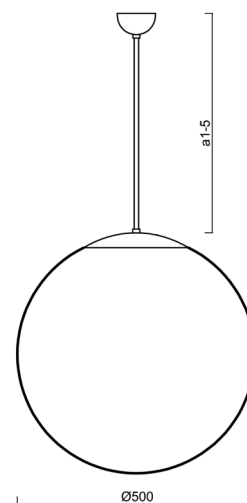

ISIS P4 PM-M

Kód produktu: ISI63763

Typ: Z11/PM4M/a4 MS**

Krátký popis svítidla: Mosazné závěsné žárovkové svítidlo ON/OFF a matované PMMA stínidlo.

Technické

Typy svítidel	Klasické on/off
Typ montáže	závěsné - tyč
Materiál základny	Mosaz
Materiál stínidla	opálový polymethylmetakrylát
Barva základny	mosaz leštěná
Barva stínidla	bílá
Držení stínidla	ocelový držák
Umístění montáže	strop
Šířka	500 mm
Délka	500 mm
Výška	500 mm
Průměr	Ø 500 mm
Délka závěsu	800 mm
Montážní otvor	none
Kabelový vstup	není
Rázová pevnost	IK06
Provozní teplota	od -20°C do +30°C

Elektrické

Typ napětí	AC
Napětí AC	220 - 240 V
Příkon	40 W
Stupeň krytí	IP40
Objímka	E27
Svorkovnice	není

Světelné

Fotobiologická bezpečnost svítidla dle EN 62471 (Blue light hazard)	Risk group 0

Eulum data pro výpočtové programy jsou k dispozici na www.osmont.cz.