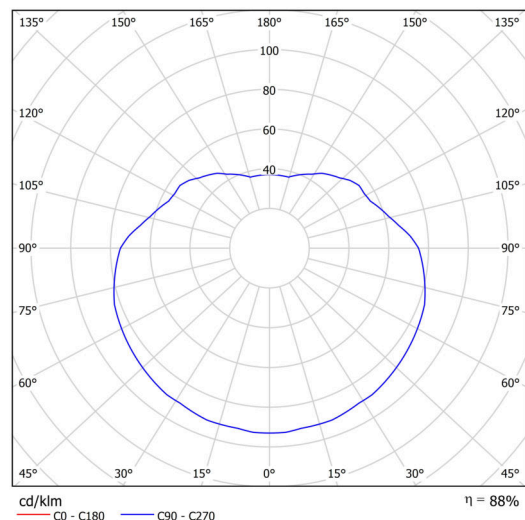

ISIS P4 PM-M

Kód produktu: ISI63763

Typ: Z11/PM4M/a4 MS**

Krátký popis svítidla: Mosazné závěsné žárovkové svítidlo ON/OFF a matované PMMA stínidlo.

Technické

Typy svítidel	Klasické on/off
Typ montáže	závěsné - tyč
Materiál základny	Mosaz
Materiál stínidla	opálový polymethylmetakrylát
Barva základny	mosaz leštěná
Barva stínidla	bílá
Držení stínidla	ocelový držák
Umístění montáže	strop
Šířka	500 mm
Délka	500 mm
Výška	500 mm
Průměr	Ø 500 mm
Délka závěsu	800 mm
Montážní otvor	none
Kabelový vstup	není
Rázová pevnost	IK06
Provozní teplota	od -20°C do +30°C

Elektrické

Typ napětí	AC
Napětí AC	220 - 240 V
Příkon	40 W
Stupeň krytí	IP40
Objímka	E27
Svorkovnice	není

Světelné

Fotobiologická bezpečnost svítidla dle EN 62471 (Blue light hazard)	Risk group 0

Eulum data pro výpočtové programy jsou k dispozici na www.osmont.cz.