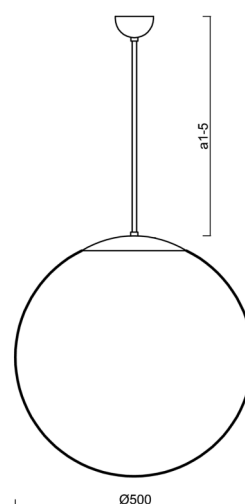

ISIS P4 PM-M

Kód produktu: ISI63761

Typ: Z11/PM4M/a2 MS**

Krátký popis svítidla: Mosazné závěsné žárovkové svítidlo ON/OFF a matované PMMA stínidlo.

Technické

Typy svítidel	Klasické on/off
Typ montáže	závěsné - tyč
Materiál základny	Mosaz
Materiál stínidla	opálový polymethylmetakrylát
Barva základny	mosaz leštěná
Barva stínidla	bílá
Držení stínidla	ocelový držák
Umístění montáže	strop
Šířka	500 mm
Délka	500 mm
Výška	500 mm
Průměr	Ø 500 mm
Délka závěsu	400 mm
Montážní otvor	none
Kabelový vstup	není
Rázová pevnost	IK06
Provozní teplota	od -20°C do +30°C

Elektrické

Typ napětí	AC
Napětí AC	220 - 240 V
Příkon	40 W
Stupeň krytí	IP40
Objímka	E27
Svorkovnice	není

Světelné

Fotobiologická bezpečnost svítidla dle EN 62471 (Blue light hazard)	Risk group 0

Eulum data pro výpočtové programy jsou k dispozici na www.osmont.cz.