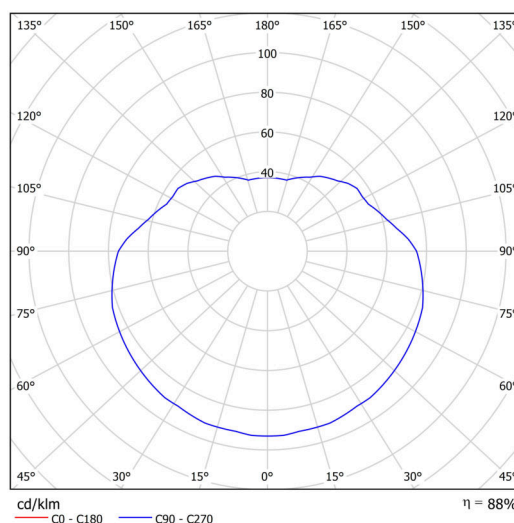

ISIS P4 PM-M

Kód produktu: ISI63761

Typ: Z11/PM4M/a2 MS**

Krátký popis svítidla: Mosazné závěsné žárovkové svítidlo ON/OFF a matované PMMA stínidlo.

Technické

Typy svítidel	Klasické on/off
Typ montáže	závěsné - tyč
Materiál základny	Mosaz
Materiál stínidla	opálový polymethylmetakrylát
Barva základny	mosaz leštěná
Barva stínidla	bílá
Držení stínidla	ocelový držák
Umístění montáže	strop
Šířka	500 mm
Délka	500 mm
Výška	500 mm
Průměr	Ø 500 mm
Délka závěsu	400 mm
Montážní otvor	none
Kabelový vstup	není
Rázová pevnost	IK06
Provozní teplota	od -20°C do +30°C

Elektrické

Typ napětí	AC
Napětí AC	220 - 240 V
Příkon	40 W
Stupeň krytí	IP40
Objímka	E27
Svorkovnice	není

Světelné

Fotobiologická bezpečnost svítidla dle EN 62471 (Blue light hazard)	Risk group 0

Eulum data pro výpočtové programy jsou k dispozici na www.osmont.cz.