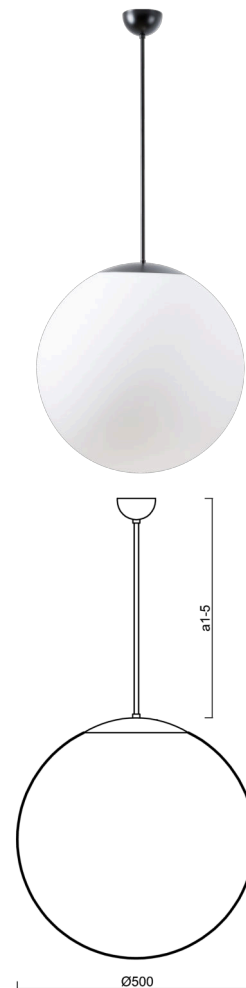

ISIS P4 PM-M

Kód produktu: ISI63758

Typ: Z11/PM4M/a4 C**

Krátký popis svítidla: Černé závěsné žárovkové svítidlo ON/OFF a matované PMMA stínidlo.

Technické

Typy svítidel	Klasické on/off
Typ montáže	závěsné - tyč
Materiál základny	ocel
Materiál stínidla	opálový polymethylmetakrylát
Barva základny	černá Ral9005
Barva stínidla	bílá
Držení stínidla	ocelový držák
Umístění montáže	strop
Šířka	500 mm
Délka	500 mm
Výška	500 mm
Průměr	Ø 500 mm
Délka závěsu	800 mm
Montážní otvor	none
Kabelový vstup	není
Rázová pevnost	IK06
Provozní teplota	od -20°C do +30°C

Elektrické

Typ napětí	AC
Napětí AC	220 - 240 V
Příkon	40 W
Stupeň krytí	IP40
Objímka	E27
Svorkovnice	není

Světelné

Fotobiologická bezpečnost svítidla dle EN 62471 (Blue light hazard)	Risk group 0

Eulum data pro výpočtové programy jsou k dispozici na www.osmont.cz.