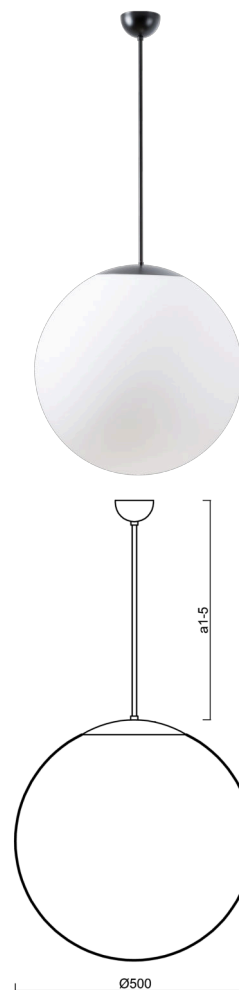

ISIS P4 PM-M

Kód produktu: ISI63756

Typ: Z11/PM4M/a2 C**

Krátký popis svítidla: Černé závěsné žárovkové svítidlo ON/OFF a matované PMMA stínidlo.

Technické

Typy svítidel	Klasické on/off
Typ montáže	závěsné - tyč
Materiál základny	ocel
Materiál stínidla	opálový polymethylmetakrylát
Barva základny	černá Ral9005
Barva stínidla	bílá
Držení stínidla	ocelový držák
Umístění montáže	strop
Šířka	500 mm
Délka	500 mm
Výška	500 mm
Průměr	Ø 500 mm
Délka závěsu	400 mm
Montážní otvor	none
Kabelový vstup	není
Rázová pevnost	IK06
Provozní teplota	od -20°C do +30°C

Elektrické

Typ napětí	AC
Napětí AC	220 - 240 V
Příkon	40 W
Stupeň krytí	IP40
Objímka	E27
Svorkovnice	není

Světelné

Fotobiologická bezpečnost svítidla dle EN 62471 (Blue light hazard)	Risk group 0

Eulum data pro výpočtové programy jsou k dispozici na www.osmont.cz.