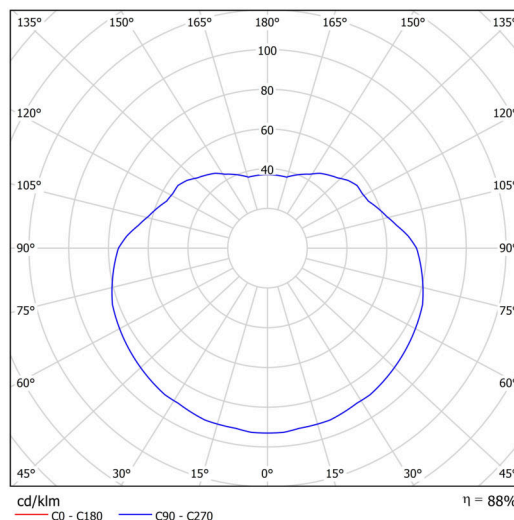

ISIS P4 PM-M

Kód produktu: ISI63756

Typ: Z11/PM4M/a2 C**

Krátký popis svítidla: Černé závěsné žárovkové svítidlo ON/OFF a matované PMMA stínidlo.

Technické

Typy svítidel	Klasické on/off
Typ montáže	závěsné - tyč
Materiál základny	ocel
Materiál stínidla	opálový polymethylmetakrylát
Barva základny	černá Ral9005
Barva stínidla	bílá
Držení stínidla	ocelový držák
Umístění montáže	strop
Šířka	500 mm
Délka	500 mm
Výška	500 mm
Průměr	Ø 500 mm
Délka závěsu	400 mm
Montážní otvor	none
Kabelový vstup	není
Rázová pevnost	IK06
Provozní teplota	od -20°C do +30°C

Elektrické

Typ napětí	AC
Napětí AC	220 - 240 V
Příkon	40 W
Stupeň krytí	IP40
Objímka	E27
Svorkovnice	není

Světelné

Fotobiologická bezpečnost svítidla dle EN 62471 (Blue light hazard)	Risk group 0

Eulum data pro výpočtové programy jsou k dispozici na www.osmont.cz.