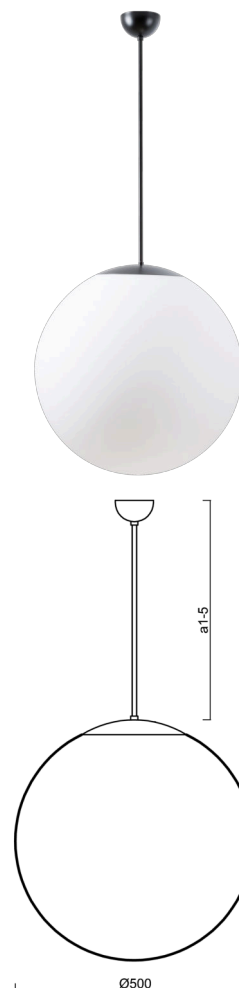

ISIS P4 PM-M

Kód produktu: ISI63755

Typ: Z11/PM4M/a1 C**

Krátký popis svítidla: Černé závěsné žárovkové svítidlo ON/OFF a matované PMMA stínidlo.

Technické

Typy svítidel	Klasické on/off
Typ montáže	závěsné - tyč
Materiál základny	ocel
Materiál stínidla	opálový polymethylmetakrylát
Barva základny	černá Ral9005
Barva stínidla	bílá
Držení stínidla	ocelový držák
Umístění montáže	strop
Šířka	500 mm
Délka	500 mm
Výška	500 mm
Průměr	Ø 500 mm
Délka závěsu	200 mm
Montážní otvor	none
Kabelový vstup	není
Rázová pevnost	IK06
Provozní teplota	od -20°C do +30°C

Elektrické

Typ napětí	AC
Napětí AC	220 - 240 V
Příkon	40 W
Stupeň krytí	IP40
Objímka	E27
Svorkovnice	není

Světelné

Fotobiologická bezpečnost svítidla dle EN 62471 (Blue light hazard)	Risk group 0

Eulum data pro výpočtové programy jsou k dispozici na www.osmont.cz.