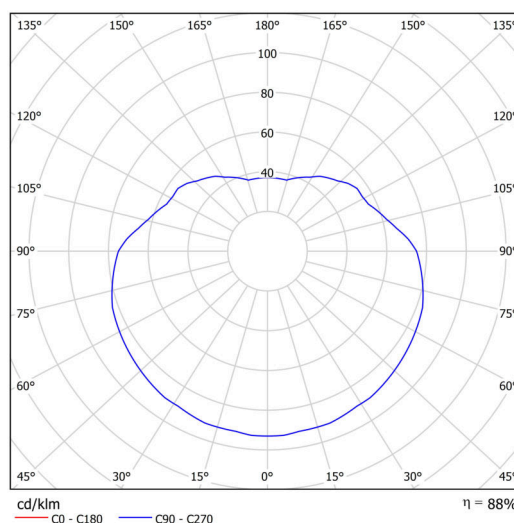

ISIS P4 PM-M

Kód produktu: ISI63755

Typ: Z11/PM4M/a1 C**

Krátký popis svítidla: Černé závěsné žárovkové svítidlo ON/OFF a matované PMMA stínidlo.

Technické

Typy svítidel	Klasické on/off
Typ montáže	závěsné - tyč
Materiál základny	ocel
Materiál stínidla	opálový polymethylmetakrylát
Barva základny	černá Ral9005
Barva stínidla	bílá
Držení stínidla	ocelový držák
Umístění montáže	strop
Šířka	500 mm
Délka	500 mm
Výška	500 mm
Průměr	Ø 500 mm
Délka závěsu	200 mm
Montážní otvor	none
Kabelový vstup	není
Rázová pevnost	IK06
Provozní teplota	od -20°C do +30°C

Elektrické

Typ napětí	AC
Napětí AC	220 - 240 V
Příkon	40 W
Stupeň krytí	IP40
Objímka	E27
Svorkovnice	není

Světelné

Fotobiologická bezpečnost svítidla dle EN 62471 (Blue light hazard)	Risk group 0

Eulum data pro výpočtové programy jsou k dispozici na www.osmont.cz.