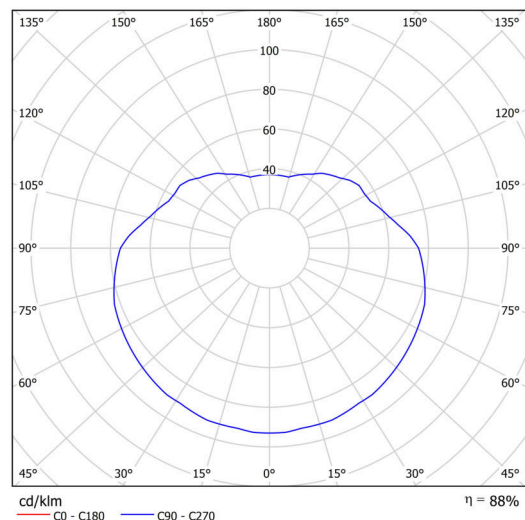

ISIS P4 PM-M

Kód produktu: ISI63750

Typ: Z11/PM4M/a1 B**

Krátký popis svítidla: Bílé závěsné žárovkové svítidlo ON/OFF a matované PMMA stínidlo.

Technické

Typy svítidel	Klasické on/off
Typ montáže	závěsné - tyč
Materiál základny	ocel
Materiál stínidla	opálový polymethylmetakrylát
Barva základny	bílá Ral9003
Barva stínidla	bílá
Držení stínidla	ocelový držák
Umístění montáže	strop
Šířka	500 mm
Délka	500 mm
Výška	500 mm
Průměr	ø 500 mm
Délka závěsu	200 mm
Montážní otvor	none
Kabelový vstup	není
Rázová pevnost	IK06
Provozní teplota	od -20°C do +30°C

Elektrické

Typ napětí	AC
Napětí AC	220 - 240 V
Příkon	40 W
Stupeň krytí	IP40
Objímka	E27
Svorkovnice	není

Světelné

Fotobiologická bezpečnost svítidla dle EN 62471 (Blue light hazard)	Risk group 0

Eulum data pro výpočtové programy jsou k dispozici na www.osmont.cz.