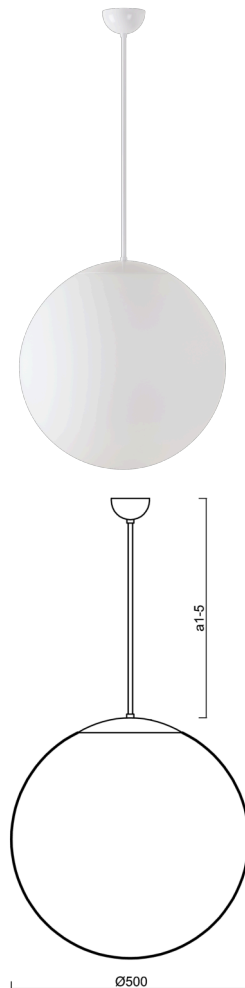

ISIS P4 PM-M

Kód produktu: ISI63750

Typ: Z11/PM4M/a1 B**

Krátký popis svítidla: Bílé závěsné žárovkové svítidlo ON/OFF a matované PMMA stínidlo.

Technické

Typy svítidel	Klasické on/off
Typ montáže	závěsné - tyč
Materiál základny	ocel
Materiál stínidla	opálový polymethylmetakrylát
Barva základny	bílá Ral9003
Barva stínidla	bílá
Držení stínidla	ocelový držák
Umístění montáže	strop
Šířka	500 mm
Délka	500 mm
Výška	500 mm
Průměr	ø 500 mm
Délka závěsu	200 mm
Montážní otvor	none
Kabelový vstup	není
Rázová pevnost	IK06
Provozní teplota	od -20°C do +30°C

Elektrické

Typ napětí	AC
Napětí AC	220 - 240 V
Příkon	40 W
Stupeň krytí	IP40
Objímka	E27
Svorkovnice	není

Světelné

Fotobiologická bezpečnost svítidla dle EN 62471 (Blue light hazard)	Risk group 0

Eulum data pro výpočtové programy jsou k dispozici na www.osmont.cz.