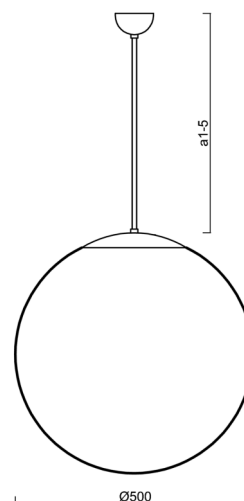

ISIS P4 PM-M

Kód produktu: ISI63656

Typ: Z11/PM4M/a2 NL HF**

Krátký popis svítidla: Nerez leštěné závěsné žárovkové svítidlo senzorové a matované PMMA stínidlo.

Technické

Typy svítidel	Senzorové
Typ montáže	závěsné - tyč
Materiál základny	nerez ocel
Materiál stínidla	opálový polymethylmetakrylát
Barva základny	nerez leštěná
Barva stínidla	bílá
Držení stínidla	ocelový držák
Umístění montáže	strop
Šířka	500 mm
Délka	500 mm
Výška	500 mm
Průměr	Ø 500 mm
Délka závěsu	400 mm
Montážní otvor	none
Kabelový vstup	není
Rázová pevnost	IK06
Provozní teplota	od -20°C do +30°C

Elektrické

Příkon	40 W
Stupeň krytí	IP40
Objímka	E27
Senzor	HF
Svorkovnice	není

Světelné

Fotobiologická bezpečnost svítidla dle EN 62471 (Blue light hazard)	Risk group 0

Eulum data pro výpočtové programy jsou k dispozici na www.osmont.cz.